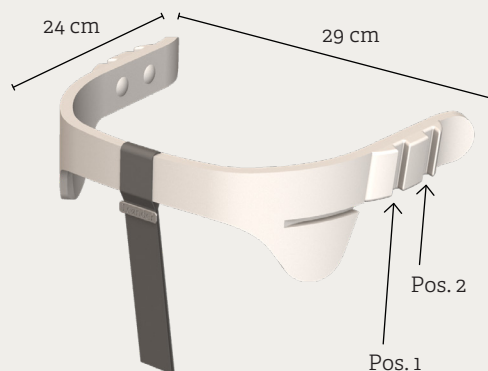

## Safety bar for high chair / Sicherheitsbügel für Hochstuhl / Bøjle til højstol

### EN Safety bar for Leander Classic™ high chair

<b>Colour:</b>	Whitewash, Black, White, Beech, Walnut, Grey
<b>Product dimension:</b>	W: 29 cm, D: 24 cm
<b>Material:</b>	Moulded beech, leather
<b>Product weight:</b>	0,25 kg
<b>Certificates:</b>	EN 71-3, EN-14988
<b>Surface:</b>	Water based varnish
<b>Warranty:</b>	3 year on all wood and metal parts
<b>Maintenance:</b>	Wipe off with a slightly damp cloth
<b>Delivery:</b>	Unassembled
<b>Item number:</b>	Whitewash: 305021-01, Black: 305021-02, White: 305021-03, Beech: 305021-05, Walnut: 305021-07, Grey: 305021-09

### DE Sicherheitsbügel für Leander Classic™ Hochstuhl

<b>Farbe:</b>	Whitewash, Schwarz, Weiss, Buche, Walnuss, Grau
<b>Produktmaße:</b>	B: 29 cm, D: 24 cm
<b>Material:</b>	Formgespannte Buche, Leder
<b>Produktgewicht:</b>	0,25 kg
<b>Zertifikate:</b>	EN 71-3, EN-14988
<b>Oberfläche:</b>	Lack auf Wasserbasis
<b>Garantie:</b>	3 Jahre auf alle Holz- und Metallteile
<b>Pflege:</b>	Mit einem leicht feuchten Tuch abwischen
<b>Lieferung:</b>	Zerlegt
<b>Artikel-Nr.:</b>	Whitewash: 305021-01, Schwarz: 305021-02, Weiss: 305021-03, Buche: 305021-05, Walnuss: 305021-07, Grau: 305021-09

### DK Bøjle til Leander Classic™ højstol

<b>Farve:</b>	Whitewash, Sort, Hvid, Bøg, Valnød, Grå
<b>Produktmål:</b>	B: 29 cm, D: 24 cm
<b>Materiale:</b>	Formspændt bøg, læder
<b>Produkt vægt:</b>	0,25 kg
<b>Certifikater:</b>	EN 71-3, EN-14988
<b>Overflade:</b>	Vandbaseret lak
<b>Garanti:</b>	3 år på alle træ og metaldele
<b>Vedligeholdelse:</b>	Aftørres med en let fugtig klud
<b>Levering:</b>	Usamlet
<b>Varenr.:</b>	Whitewash: 305021-01, Sort: 305021-02, Hvid: 305021-03, Bøg: 305021-05, Valnød: 305021-07, Grå: 305021-09