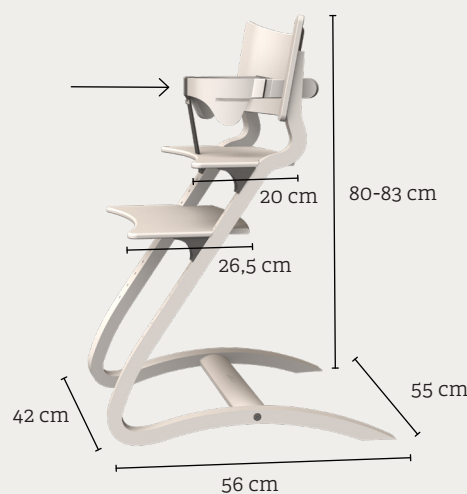

## Safety bar for high chair / Sicherheitsbügel für Hochstuhl / Bøjle til højstol

### EN Safety bar for Leander Classic™ high chair

<b>Colour:</b>	Whitewash, Black, White, Beech, Walnut, Grey
<b>Product dimension:</b>	W: 29 cm, D: 24 cm
<b>Material:</b>	Moulded beech, leather
<b>Product weight:</b>	0,25 kg
<b>Certificates:</b>	EN 71-3, EN-14988
<b>Surface:</b>	Water based varnish
<b>Warranty:</b>	3 year on all wood and metal parts
<b>Maintenance:</b>	Wipe off with a slightly damp cloth
<b>Delivery:</b>	Unassembled
<b>Item number:</b>	Whitewash: 305021-01, Black: 305021-02, White: 305021-03, Beech: 305021-05, Walnut: 305021-07, Grey: 305021-09

### DE Sicherheitsbügel für Leander Classic™ Hochstuhl

<b>Farbe:</b>	Whitewash, Schwarz, Weiss, Buche, Walnuss, Grau
<b>Produktmaße:</b>	B: 29 cm, D: 24 cm
<b>Material:</b>	Formgespannte Buche, Leder
<b>Produktgewicht:</b>	0,25 kg
<b>Zertifikate:</b>	EN 71-3, EN-14988
<b>Oberfläche:</b>	Lack auf Wasserbasis
<b>Garantie:</b>	3 Jahre auf alle Holz- und Metallteile
<b>Pflege:</b>	Mit einem leicht feuchten Tuch abwischen
<b>Lieferung:</b>	Zerlegt
<b>Artikel-Nr.:</b>	Whitewash: 305021-01, Schwarz: 305021-02, Weiss: 305021-03, Buche: 305021-05, Walnuss: 305021-07, Grau: 305021-09

### DK Bøjle til Leander Classic™ højstol

<b>Farve:</b>	Whitewash, Sort, Hvid, Bøg, Valnød, Grå
<b>Produktmål:</b>	B: 29 cm, D: 24 cm
<b>Materiale:</b>	Formspændt bøg, læder
<b>Produkt vægt:</b>	0,25 kg
<b>Certifikater:</b>	EN 71-3, EN-14988
<b>Overflade:</b>	Vandbaseret lak
<b>Garanti:</b>	3 år på alle træ og metaldele
<b>Vedligeholdelse:</b>	Aftørres med en let fugtig klud
<b>Levering:</b>	Usamlet
<b>Varenr.:</b>	Whitewash: 305021-01, Sort: 305021-02, Hvid: 305021-03, Bøg: 305021-05, Valnød: 305021-07, Grå: 305021-09