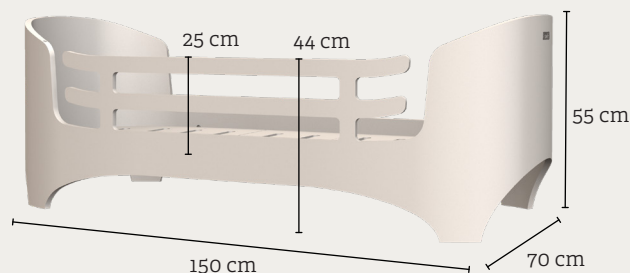

LEANDER CLASSIC™

Safety bar for Junior bed / Bettschutzgitter für Juniorbett / Sengehest til Junior seng

EN Safety bar for Leander Classic™ junior bed

Colour:	Whitewash, White, Walnut, Grey
Dimension:	H: 35 cm, L: 99 cm
Material:	Moulded beech
Product weight:	3,2 kg
Surface:	PU lacquer
Certifications:	EN 71-3
Warranty:	3 year on all wood and metal parts
Maintenance:	Wipe off with a slightly damp cloth
Delivery:	Unassembled
Item number:	Whitewash: 405051-01, White: 405051-03, Walnut: 405051-07, Grey: 405051-09

DE Bettschutzgitter für Leander Classic™ Juniorbett

Farbe:	Whitewash, Weiss, Walnuss, Grau
Maß:	H: 35 cm, L: 99 cm
Material:	Formholz Buche
Produktgewicht:	3,2 kg
Oberfläche:	PU Lack
Zertifizierungen:	EN 71-3
Garantie:	3 Jahre auf alle Holz- und Metallteile
Pflege:	Mit einem leicht feuchten Tuch abwischen
Lieferung:	Zerlegt
Artikel-Nr.:	Whitewash: 405051-01, Weiss: 405051-03, Walnuss: 405051-07, Grau: 405051-09

DK Sengehest til Leander Classic™ junior seng

Farve:	Whitewash, Hvid, Valnød, Grå
Mål:	H: 35 cm, L: 99 cm
Materiale:	Formspændt bøgetræ
Produktvægt:	3,2 kg
Overflade:	PU lak
Certificeringer:	EN 71-3
Garanti:	3 år på alle træ og metaldele
Vedligeholdelse:	Aftørres med en let fugtig klud
Levering:	Usamlet
Varenr.:	Whitewash: 405051-01, Hvid: 405051-03, Valnød: 405051-07, Grå: 405051-09

Box 1/1

Dimension/Maß/Mål:	H: 5 cm, W: 37 cm L: 102 cm
Weight/Gewicht/Vægt:	3,8 kg
EAN Whitewash:	5707770500017
EAN White/Weiss/Hvid:	5707770500024
EAN Walnut/Walnuss/Valnød:	5707770500031
EAN Grey/Grau/Grå:	5707770500048