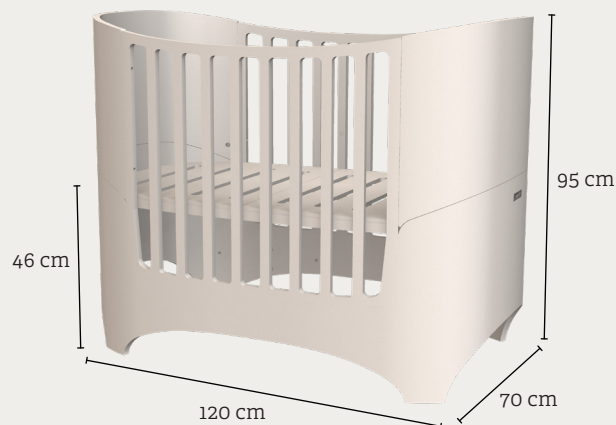

DE Leander Classic™ Babybett 0-3 Jahre

Farbe:	Whitewash, Weiss, Walnuss, Grau
Maß:	H: 95 cm, B: 70 cm, L: 120 cm
Material:	Formholz Buche
Produktgewicht:	34 kg
Oberfläche:	Lack auf Wasserbasis
Zertifizierungen:	EN 71-3, EN-716
Zubehör:	Matratze, Matratzenverlängerung, Matratzenauflage, Junior Erweiterungsteile, Junior Bettschutzgitter, Himmelgestell, Himmel, Laken, Babybettwäsche, Nestchen
Garantie:	3 Jahre auf alle Holz- und Metallteile
Pflege:	Mit einem leicht feuchten Tuch abwischen
Lieferung:	Zerlegt
Artikel-Nr.:	Whitewash: 210300-01, Weiss: 210300-03, Walnuss: 210300-07, Grau: 210300-09

DK Leander Classic™ babyseng 0-3 år

Farve:	Whitewash, Hvid, Valnød, Grå
Mål:	H: 95 cm, B: 70 cm, L: 120 cm
Materiale:	Formspændt bøg
Produktvægt:	34 kg
Overflade:	Vandbaseret lak
Certificeringer:	EN 71-3, EN-716
Tilbehør:	Madras, madrasforlænger, topmadras, junior udbygningsdele, junior sengehest, himmel, himmelpind, lagen, sengetøj, sengerand
Garanti:	3 år på alle træ og metaldele
Vedligeholdelse:	Aftørres med en let fugtig klud
Levering:	Usamlet
Varenr:	Whitewash: 210300-01, Hvid: 210300-03, Valnød: 210300-07, Grå: 210300-09

Pos. 1: 0-6 M