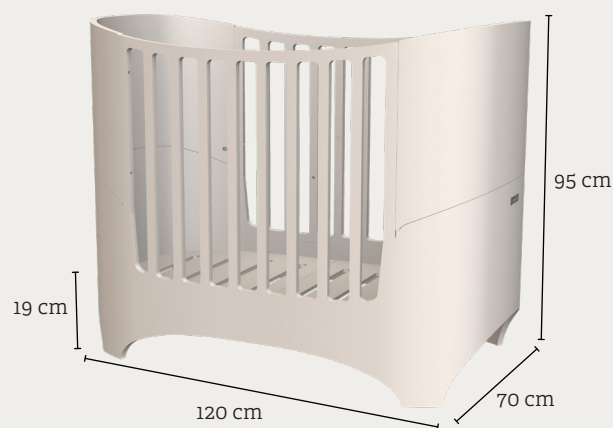

Pos. 2: 6-36 M

Pos. 4:

Box 1/2

Dimension/Maß/Mål:	H: 41,5 cm, W: 71,5 cm L: 99 cm
Weight/Gewicht/Vægt:	24 kg
EAN Whitewash:	5707770501205
EAN White/Weiss/Hvid:	5707770501212
EAN Walnut/Walnuss/Valnød:	5707770501229
EAN Grey/Grau/Grå:	5707770501236

Box 2/2

Dimension/Maß/Mål:	H: 9 cm, W: 71,5 cm L: 80 cm
Weight/Gewicht/Vægt:	14,5 kg
EAN Whitewash:	5707770602452
EAN White/Weiss/Hvid:	5707770602469
EAN Walnut/Walnuss/Valnød:	5707770602476
EAN Grey/Grau/Grå:	5707770602483