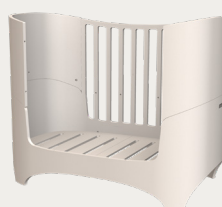

LEANDER CLASSIC™

Baby cot / Babybett / Babyseng

EN Leander Classic™ baby cot 0-3 years

Colour:	Whitewash, White, Walnut, Grey
Dimension:	H: 95 cm, W: 70 cm, L: 120 cm
Material:	Moulded beech
Product weight:	34 kg
Surface:	Water based varnish
Certifications:	EN 71-3, EN-716
Accessories:	Matress, mattress extension piece, top mattress, junior extension parts, junior safety bar, canopy stick, canopy, sheets, bedding, bumper
Warranty:	3 year on all wood and metal parts
Maintenance:	Wipe off with a slightly damp cloth
Delivery:	Unassembled
Item number:	Whitewash: 210300-01, White: 210300-03, Walnut: 210300-07, Grey: 210300-09

DE Leander Classic™ Babybett 0-3 Jahre

Farbe:	Whitewash, Weiss, Walnuss, Grau
Maß:	H: 95 cm, B: 70 cm, L: 120 cm
Material:	Formholz Buche
Produktgewicht:	34 kg
Oberfläche:	Lack auf Wasserbasis
Zertifizierungen:	EN 71-3, EN-716
Zubehör:	Matratze, Matratzenverlängerung, Matratzenauflage, Junior Erweiterungsteile, Junior Bettschutzgitter, Himmelgestell, Himmel, Laken, Babybettwäsche, Nestchen
Garantie:	3 Jahre auf alle Holz- und Metallteile
Pflege:	Mit einem leicht feuchten Tuch abwischen
Lieferung:	Zerlegt
Artikel-Nr.:	Whitewash: 210300-01, Weiss: 210300-03, Walnuss: 210300-07, Grau: 210300-09

DK Leander Classic™ babyseng 0-3 år