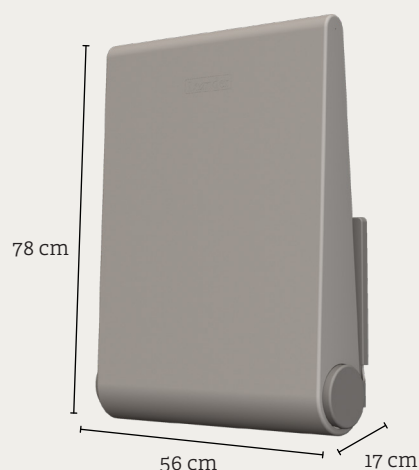

LEANDER WALLY™

Wall mounted changing table / Wickeltisch mit Wandbeschlag / Væghængt puslebord

EN Leander Wally™ wall mounted changing table

Colour:	Dusty grey, Cappuccino
Product dimension:	Closed: H: 78 cm, W: 56 cm, D: 17 cm Open: H: 40 cm, W: 56 cm, D: 80 cm
Material:	Moulded PUR Foam, ABS plastic
Product weight:	9 kg
Carrying capacity:	11kg
Surface:	Water resistant
Certificates:	EN 71-3, EN 12221-1
Included:	3 Organizers
Accessories:	Topper, hoodie
Warranty:	2 year
Maintenance:	Wipe off with a slightly damp cloth and mild soap. Can be wiped off with ethanol.
Delivery:	Unassembled
Item number:	Dusty grey: 550010-72, Cappuccino: 550010-77

DE Leander Wally™ Wickeltisch mit wandbeschlag

Farbe:	Dusty grey, Cappuccino
Produktmaße:	Geschlossen: H: 78 cm, W: 56 cm, D: 17 cm Öffnen: H: 40 cm, W: 56 cm, D: 80 cm
Material:	Weichschaumstoff (PUR), Kunststoff (APS)
Produktgewicht:	9 kg
Belastbarkeit:	11 kg
Zertifikate:	EN 71-3, EN 12221-1
Oberfläche:	Wasserdicht
Inbegriffen:	3 Organisationselemente
Zubehör:	Topper, Hoodie
Garantie:	2 Jahre
Pflege:	Mit einem leicht feuchten Tuch und milder Seife abwischen. Kann mit Äthanol abgewischt werden
Lieferung:	Zerlegt
Artikel-Nr.:	Dusty grey: 550010-72, Cappuccino: 550010-77

DK Leander Wally™ væghængt puslebord

Farve:	Dusty grey, Cappuccino
Produktmål:	Lukket: H: 78 cm, B: 56 cm, D: 17 cm Åben: H: 40 cm, B: 56 cm, D: 80 cm
Materiale:	Formstøbt PUR skum, ABS plastik
Produkt vægt:	9 kg
Bæreevne:	11 kg
Overflade:	Vandafvisende
Certifikater:	EN 71-3, EN 12221-1
Medfølger:	3 Opbevaringsholdere
Tilbehør:	Topper, hoodie
Garanti:	2 år
Vedligeholdelse:	Aftørres med en let fugtig klud og mild sæbe. Kan aftørres med ethanol.
Levering:	Usamlet
Varenr:	Dusty grey: 550010-72, Cappuccino: 550010-77

Box 1/1

Dimension/Maß/Mål:	H: 18 cm, W: 58,5 cm L: 79,5 cm
Weight/Gewicht/Vægt:	10,5 kg
EAN Dusty grey:	5707770601738
EAN Cappuccino:	5707770601745