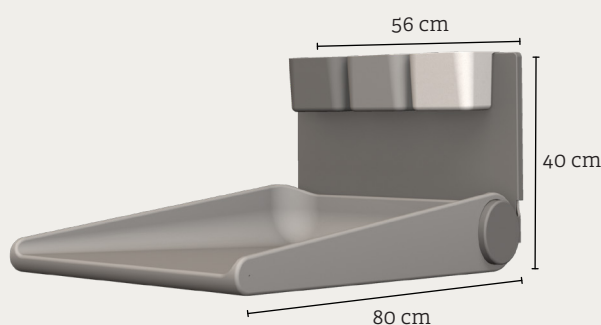

LEANDER WALLY™

Wall mounted changing table / Wickeltisch mit Wandbeschlag / Væghængt puslebord

EN Leander Wally™ wall mounted changing table

Colour:	Dusty grey, Cappuccino
Product dimension:	Closed: H: 78 cm, W: 56 cm, D: 17 cm Open: H: 40 cm, W: 56 cm, D: 80 cm
Material:	Moulded PUR Foam, ABS plastic
Product weight:	9 kg
Carrying capacity:	11kg
Surface:	Water resistant
Certificates:	EN 71-3, EN 12221-1
Included:	3 Organizers
Accessories:	Topper, hoodie
Warranty:	2 year
Maintenance:	Wipe off with a slightly damp cloth and mild soap. Can be wiped off with ethanol.
Delivery:	Unassembled
Item number:	Dusty grey: 550010-72, Cappuccino: 550010-77

DE Leander Wally™ Wickeltisch mit wandbeschlag

Farbe:	Dusty grey, Cappuccino
Produktmaße:	Geschlossen: H: 78 cm, W: 56 cm, D: 17 cm Öffnen: H: 40 cm, W: 56 cm, D: 80 cm
Material:	Weichschaumstoff (PUR), Kunststoff (APS)
Produktgewicht:	9 kg
Belastbarkeit:	11 kg
Zertifikate:	EN 71-3, EN 12221-1
Oberfläche:	Wasserdicht
Inbegriffen:	3 Organisationselemente
Zubehör:	Topper, Hoodie
Garantie:	2 Jahre
Pflege:	Mit einem leicht feuchten Tuch und milder Seife abwischen. Kann mit Äthanol abgewischt werden
Lieferung:	Zerlegt
Artikel-Nr.:	Dusty grey: 550010-72, Cappuccino: 550010-77

DK Leander Wally™ væghængt puslebord

Farve:	Dusty grey, Cappuccino
Produktmål:	Lukket: H: 78 cm, B: 56 cm, D: 17 cm Åben: H: 40 cm, B: 56 cm, D: 80 cm
Materiale:	Formstøbt PUR skum, ABS plastik
Produkt vægt:	9 kg
Bæreevne:	11 kg
Overflade:	Vandafvisende
Certifikater:	EN 71-3, EN 12221-1
Medfølger:	3 Opbevaringsholdere
Tilbehør:	Topper, hoodie
Garanti:	2 år
Vedligeholdelse:	Aftørres med en let fugtig klud og mild sæbe. Kan aftørres med ethanol.
Levering:	Usamlet
Varenr:	Dusty grey: 550010-72, Cappuccino: 550010-77

Box 1/1

Dimension/Maß/Mål:	H: 18 cm, W: 58,5 cm L: 79,5 cm
Weight/Gewicht/Vægt:	10,5 kg
EAN Dusty grey:	5707770601738
EAN Cappuccino:	5707770601745