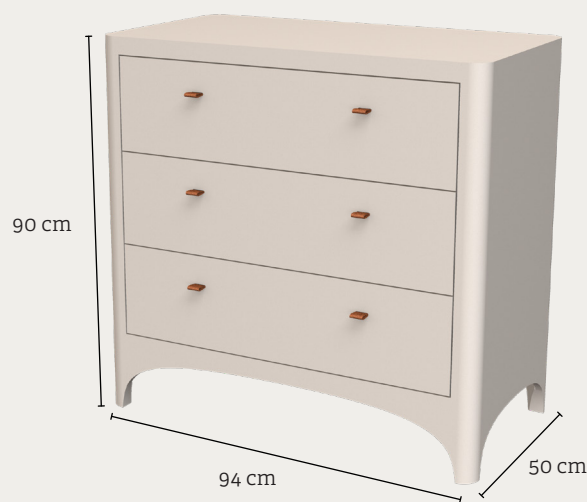

LEANDER CLASSIC™

Dresser / Kommode / Kommode

EN Leander Classic™ dresser

Colour:	White, Grey
Product dimension:	H: 90 cm, W: 94 cm, D: 50 cm
Material:	MDF, chipboard
Product weight:	51,5 kg
Certificates:	EN 71-3, EN 14749
Surface:	Outside: lacquered Inside: melamin
Included:	6 brown leather handles
Accessories:	Changing unit, felt handles
Warranty:	3 year on all wood and metal parts
Maintenance:	Wipe off with a slightly damp cloth
Delivery:	Unassembled
Item number:	White: 650000-03, Grey: 650000-09

DE Leander Classic™ Kommode

Farbe:	Weiss, Grau
Produktmaße:	H: 90 cm, B: 94 cm, T: 50 cm
Material:	MDF, spanplatte
Produktgewicht:	51,5 kg
Zertifikate:	EN 71-3, EN 14749
Oberfläche:	Außen: lackiert Innen: melamin
Inbegriffen:	6 braune Ledergriffe
Zubehör:	Wickelaufsatz, Filzgriffe
Garantie:	3 Jahre auf allen Holz- und Metallteilen
Pflege:	Mit einem leicht feuchten Tuch abwischen
Lieferung:	Zerlegt
Artikel-Nr.:	Weiss: 650000-03, Grau: 650000-09

DK Leander Classic™ kommode

Farve:	Hvid, Grå
Produktmål:	H: 90 cm, B: 94 cm, D: 50 cm
Materiale:	MDF, spånplade
Produkt vægt:	51,5 kg
Certifikater:	EN 71-3, EN 14749
Overflade:	Udvendig: lakeret Indvendig: melamin
Medfølger:	6 brune lædergreb
Tilbehør:	Pusleenhed, filtgreb
Garanti:	3 år på alle træ og metaldele
Vedligeholdelse:	Aftørres med en let fugtig klud
Levering:	Usamlet
Varenr:	Hvid: 650000-03, Grå: 650000-09

Box 1/2	
Dimension/Maß/Mål:	H: 12 cm W: 45 cm L: 93 cm
Weight/Gewicht/Vægt:	24 kg
EAN White/Weiss/Hvid:	5707770602551
EAN Grey/Grau/Grå:	5707770602575

Box 2/2	
Dimension/Maß/Mål:	H: 12 cm W: 56 cm L: 102 cm
Weight/Gewicht/Vægt:	30,5 kg
EAN White/Weiss/Hvid:	5707770602568
EAN Grey/Grau/Grå:	5707770602582