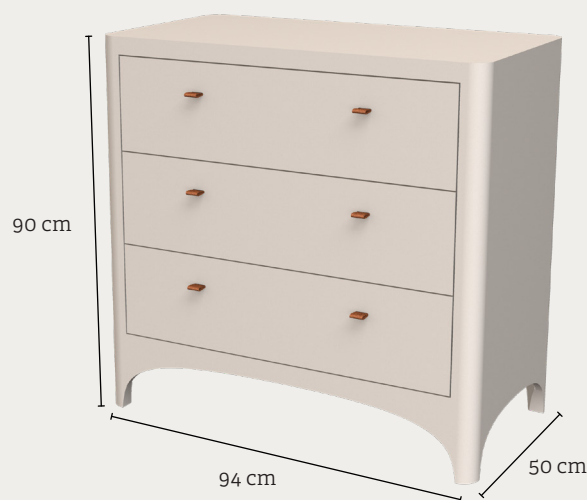

## Dresser / Kommode / Kommode

### EN Leander Classic™ dresser

<b>Colour:</b>	White, Grey
<b>Product dimension:</b>	H: 90 cm, W: 94 cm, D: 50 cm
<b>Material:</b>	Solid beech, MDF, foil wrapped chipboard
<b>Product weight:</b>	52,5 kg
<b>Certificates:</b>	EN 71-3
<b>Surface:</b>	Lacquered
<b>Included:</b>	6 brown leather handles
<b>Accessories:</b>	Changing unit, felt handles
<b>Warranty:</b>	3 year on all wood and metal parts
<b>Maintenance:</b>	Wipe off with a slightly damp cloth
<b>Delivery:</b>	Unassembled
<b>Item number:</b>	White: 640000-03, Grey: 640000-09

### DE Leander Classic™ Kommode

<b>Farbe:</b>	Weiss, Grau
<b>Produktmaße:</b>	H: 90 cm, B: 94 cm, T: 50 cm
<b>Material:</b>	Buche massiv, MDF, Spanplatte mit Folie
<b>Produktgewicht:</b>	52,5 kg
<b>Zertifikate:</b>	EN 71-3
<b>Oberfläche:</b>	Lackiert
<b>Inbegriffen:</b>	6 braune Ledergriffe
<b>Zubehör:</b>	Wickelaufsatz, Filzgriffe
<b>Garantie:</b>	3 Jahre auf allen Holz- und Metallteilen
<b>Pflege:</b>	Mit einem leicht feuchten Tuch abwischen
<b>Lieferung:</b>	Zerlegt
<b>Artikel-Nr.:</b>	Weiss: 640000-03, Grau: 640000-09

### DK Leander Classic™ kommode

<b>Farve:</b>	Hvid, Grå
<b>Produktmål:</b>	H: 90 cm, B: 94 cm, D: 50 cm
<b>Materiale:</b>	Massiv bøg, MDF, folieomviklet spånplade
<b>Produkt vægt:</b>	52,5 kg
<b>Certifikater:</b>	EN 71-3
<b>Overflade:</b>	Lakeret
<b>Medfølger:</b>	6 brune lædergreb
<b>Tilbehør:</b>	Pusleenhed, filtgreb
<b>Garanti:</b>	3 år på alle træ og metaldele
<b>Vedligeholdelse:</b>	Aftørres med en let fugtig klud
<b>Levering:</b>	Usamlet
<b>Varenr:</b>	Hvid: 640000-03, Grå: 640000-09