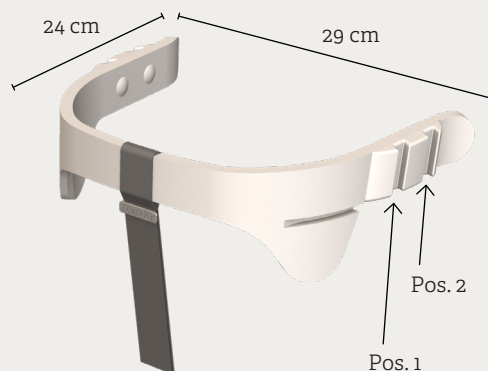

LEANDER CLASSIC™

Safety bar for high chair / Sicherheitsbügel für Hochstuhl / Bøjle til højstol

EN Safety bar for Leander Classic™ high chair

Colour:	Whitewash, Black, White, Beech, Walnut, Grey
Product dimension:	W: 29 cm, D: 24 cm
Material:	Moulded beech, leather
Product weight:	0,25 kg
Certificates:	EN 71-3, EN-14988
Surface:	Lacquered
Warranty:	3 year on all wood and metal parts
Maintenance:	Wipe off with a slightly damp cloth
Delivery:	Unassembled
Item number:	Whitewash: 305021-01, Black: 305021-02, White: 305021-03, Beech: 305021-05, Walnut: 305021-07, Grey: 305021-09

DE Sicherheitsbügel für Leander Classic™ Hochstuhl

Farbe:	Whitewash, Schwarz, Weiss, Buche, Walnuss, Grau
Produktmaße:	B: 29 cm, D: 24 cm
Material:	Formgespannte Buche, Leder
Produktgewicht:	0,25 kg
Zertifikate:	EN 71-3, EN-14988
Oberfläche:	Lackiert
Garantie:	3 Jahre auf alle Holz- und Metallteile
Pflege:	Mit einem leicht feuchten Tuch abwischen
Lieferung:	Zerlegt
Artikel-Nr.:	Whitewash: 305021-01, Schwarz: 305021-02, Weiss: 305021-03, Buche: 305021-05, Walnuss: 305021-07, Grau: 305021-09

DK Bøjle til Leander Classic™ højstol

Farve:	Whitewash, Sort, Hvid, Bøg, Valnød, Grå
Produktmål:	B: 29 cm, D: 24 cm
Materiale:	Formspændt bøg, læder
Produkt vægt:	0,25 kg
Certifikater:	EN 71-3, EN-14988
Overflade:	Vandbaseret lak
Garanti:	3 år på alle træ og metaldele
Vedligeholdelse:	Aftørres med en let fugtig klud
Levering:	Usamlet
Varenr.:	Whitewash: 305021-01, Sort: 305021-02, Hvid: 305021-03, Bøg: 305021-05, Valnød: 305021-07, Grå: 305021-09

Box 1/1

Dimension/Maß/Mål:	H: 10 cm, W: 32,5 cm L: 25 cm
Weight/Gewicht/Vægt:	0,5 kg
EAN Whitewash:	5707770501007
EAN Black/Schwarz/Sort:	5707770501014
EAN White/Weiss/Hvid:	5707770501021
EAN Beech/Buche/bøg:	5707770501045
EAN Walnut/Walnuss/Valnød:	5707770501038
EAN Grey/Grau/Grå:	5707770501052