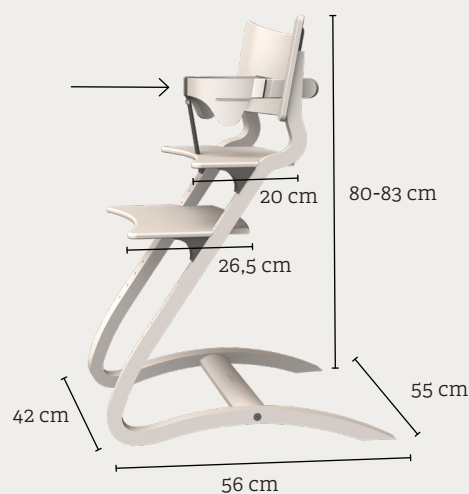

LEANDER CLASSIC™

Safety bar for high chair / Sicherheitsbügel für Hochstuhl / Bøjle til højstol

EN Safety bar for Leander Classic™ high chair

Colour:	Whitewash, Black, White, Beech, Walnut, Grey
Product dimension:	W: 29 cm, D: 24 cm
Material:	Moulded beech, leather
Product weight:	0,25 kg
Certificates:	EN 71-3, EN-14988
Surface:	Lacquered
Warranty:	3 year on all wood and metal parts
Maintenance:	Wipe off with a slightly damp cloth
Delivery:	Unassembled
Item number:	Whitewash: 305021-01, Black: 305021-02, White: 305021-03, Beech: 305021-05, Walnut: 305021-07, Grey: 305021-09

DE Sicherheitsbügel für Leander Classic™ Hochstuhl

Farbe:	Whitewash, Schwarz, Weiss, Buche, Walnuss, Grau
Produktmaße:	B: 29 cm, D: 24 cm
Material:	Formgespannte Buche, Leder
Produktgewicht:	0,25 kg
Zertifikate:	EN 71-3, EN-14988
Oberfläche:	Lackiert
Garantie:	3 Jahre auf alle Holz- und Metallteile
Pflege:	Mit einem leicht feuchten Tuch abwischen
Lieferung:	Zerlegt
Artikel-Nr.:	Whitewash: 305021-01, Schwarz: 305021-02, Weiss: 305021-03, Buche: 305021-05, Walnuss: 305021-07, Grau: 305021-09

DK Bøjle til Leander Classic™ højstol

Farve:	Whitewash, Sort, Hvid, Bøg, Valnød, Grå
Produktmål:	B: 29 cm, D: 24 cm
Materiale:	Formspændt bøg, læder
Produkt vægt:	0,25 kg
Certifikater:	EN 71-3, EN-14988
Overflade:	Vandbaseret lak
Garanti:	3 år på alle træ og metaldele
Vedligeholdelse:	Aftørres med en let fugtig klud
Levering:	Usamlet
Varenr.:	Whitewash: 305021-01, Sort: 305021-02, Hvid: 305021-03, Bøg: 305021-05, Valnød: 305021-07, Grå: 305021-09

Box 1/1

Dimension/Maß/Mål:	H: 10 cm, W: 32,5 cm L: 25 cm
Weight/Gewicht/Vægt:	0,5 kg
EAN Whitewash:	5707770501007
EAN Black/Schwarz/Sort:	5707770501014
EAN White/Weiss/Hvid:	5707770501021
EAN Beech/Buche/bøg:	5707770501045
EAN Walnut/Walnuss/Valnød:	5707770501038
EAN Grey/Grau/Grå:	5707770501052