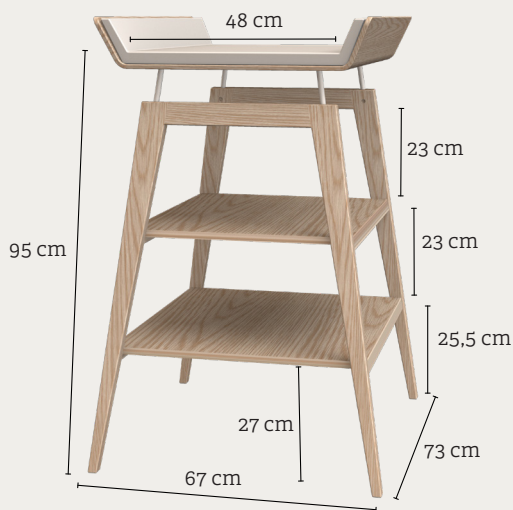

### EN Leander Linea™ changing table

<b>Colour:</b>	Oak, Beech
<b>Product dimension:</b>	H: 97-102 cm, W: 67 cm, D: 73 cm
<b>Material:</b>	Solid beech or solid oak, chipboard
<b>Product weight:</b>	14,5 kg
<b>Certificates:</b>	EN 71-3, EN 12221-1
<b>Carrying capacity:</b>	11 kg
<b>Surface:</b>	Lacquered
<b>Included:</b>	Height adjustment, foam cushion
<b>Accessories:</b>	Drawer, cover for cushion
<b>Warranty:</b>	3 year on all wood and metal parts
<b>Maintenance:</b>	Wipe off with a slightly damp cloth
<b>Delivery:</b>	Unassembled
<b>Item number:</b>	Oak: 700050-00-1, Beech: 700050-05-1

### DE Leander Linea™ Wickeltisch

<b>Farbe:</b>	Eiche, Buche
<b>Produktmaße:</b>	H: 97-102 cm, B: 67 cm, T: 73 cm
<b>Material:</b>	Buche massiv oder Eiche massiv, Spanplatte
<b>Produktgewicht:</b>	14,5 kg
<b>Zertifikate:</b>	EN 71-3, EN 12221-1
<b>Belastbarkeit:</b>	11 kg
<b>Oberfläche:</b>	Lackiert
<b>Inbegriffen:</b>	Höhenverstellung, Schaumstoffkissen
<b>Zubehör:</b>	Schublade, Polsterbezug
<b>Garantie:</b>	3 Jahre auf alle Holz- und Metallteile
<b>Pflege:</b>	Mit einem leicht feuchten Tuch abwischen
<b>Lieferung:</b>	Zerlegt
<b>Artikel-Nr.:</b>	Eiche: 700050-00-1, Buche: 700050-05-1

### DK Leander Linea™ puslebord

<b>Farve:</b>	Eg, Bøg
<b>Produktmål:</b>	H: 97-102 cm, B: 67 cm, D: 73 cm
<b>Materiale:</b>	Massiv eg eller bøg, Spånplade
<b>Produkt vægt:</b>	14,5 kg
<b>Certifikater:</b>	EN 71-3, EN 12221-1
<b>Bæreevne:</b>	11 kg
<b>Overflade:</b>	Lakeret
<b>Medfølger:</b>	Højderegulering, skumhynde
<b>Tilbehør:</b>	Skuffe, hyndebetræk
<b>Garanti:</b>	3 år på alle træ og metaldele
<b>Vedligeholdelse:</b>	Aftørres med en let fugtig klud
<b>Levering:</b>	Usamlet
<b>Varenr:</b>	Eg: 700050-00-1, Bøg: 700050-05-1

#### Box 1/1

Dimension/Maß/Mål:	H: 20 cm, W: 72 cm L: 88 cm
Weight/Gewicht/Vægt:	19 kg
EAN Oak/Eiche/Eg:	5707770502943
EAN Beech/Buche/Bøg:	5707770502967