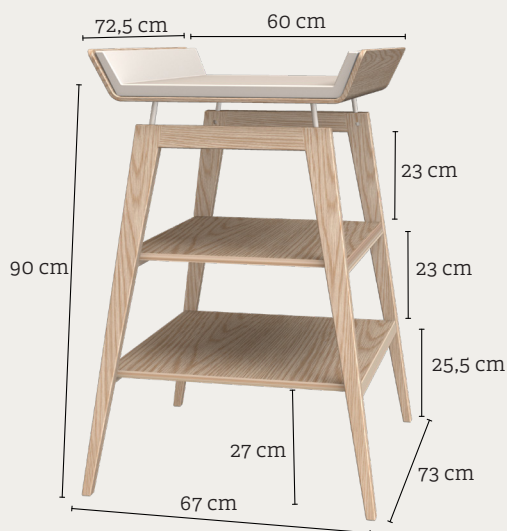

### EN Leander Linea™ changing table

<b>Colour:</b>	Oak, Beech
<b>Product dimension:</b>	H: 97-102 cm, W: 67 cm, D: 73 cm
<b>Material:</b>	Solid beech or solid oak, chipboard
<b>Product weight:</b>	14,5 kg
<b>Certificates:</b>	EN 71-3, EN 12221-1
<b>Carrying capacity:</b>	11 kg
<b>Surface:</b>	Lacquered
<b>Included:</b>	Height adjustment, foam cushion
<b>Accessories:</b>	Drawer, cover for cushion
<b>Warranty:</b>	3 year on all wood and metal parts
<b>Maintenance:</b>	Wipe off with a slightly damp cloth
<b>Delivery:</b>	Unassembled
<b>Item number:</b>	Oak: 700050-00-1, Beech: 700050-05-1

### DE Leander Linea™ Wickeltisch

<b>Farbe:</b>	Eiche, Buche
<b>Produktmaße:</b>	H: 97-102 cm, B: 67 cm, T: 73 cm
<b>Material:</b>	Buche massiv oder Eiche massiv, Spanplatte
<b>Produktgewicht:</b>	14,5 kg
<b>Zertifikate:</b>	EN 71-3, EN 12221-1
<b>Belastbarkeit:</b>	11 kg
<b>Oberfläche:</b>	Lackiert
<b>Inbegriffen:</b>	Höhenverstellung, Schaumstoffkissen
<b>Zubehör:</b>	Schublade, Polsterbezug
<b>Garantie:</b>	3 Jahre auf alle Holz- und Metallteile
<b>Pflege:</b>	Mit einem leicht feuchten Tuch abwischen
<b>Lieferung:</b>	Zerlegt
<b>Artikel-Nr.:</b>	Eiche: 700050-00-1, Buche: 700050-05-1

### DK Leander Linea™ puslebord

<b>Farve:</b>	Eg, Bøg
<b>Produktmål:</b>	H: 97-102 cm, B: 67 cm, D: 73 cm
<b>Materiale:</b>	Massiv eg eller bøg, Spånplade
<b>Produkt vægt:</b>	14,5 kg
<b>Certifikater:</b>	EN 71-3, EN 12221-1
<b>Bæreevne:</b>	11 kg
<b>Overflade:</b>	Lakeret
<b>Medfølger:</b>	Højderegulering, skumhynde
<b>Tilbehør:</b>	Skuffe, hyndebetræk
<b>Garanti:</b>	3 år på alle træ og metaldele
<b>Vedligeholdelse:</b>	Aftørres med en let fugtig klud
<b>Levering:</b>	Usamlet
<b>Varenr:</b>	Eg: 700050-00-1, Bøg: 700050-05-1

#### Box 1/1

Dimension/Maß/Mål:	H: 20 cm, W: 72 cm L: 88 cm
Weight/Gewicht/Vægt:	19 kg
EAN Oak/Eiche/Eg:	5707770502943
EAN Beech/Buche/Bøg:	5707770502967