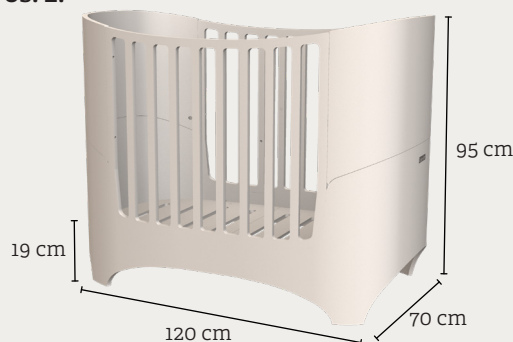

LEANDER CLASSIC™

Baby-junior bed / Baby-Juniorbett / Baby-Junior seng

EN Leander Classic™ baby-junior bed 0-7 years

Colour:	Whitewash, White, Walnut, Grey
Dimension:	H: 55-95 cm, W: 70 cm, L: 120-150 cm
Material:	Moulded beech
Product weight:	38,5 kg
Surface:	Water based varnish
Certifications:	EN 71-3, EN-716
Included:	Junior extension parts
Accessories:	Matress, mattress extension, top mattress, junior safety bar, canopy stick, canopy, sheets, bedding, bumper
Warranty:	3 year on all wood and metal parts
Maintenance:	Wipe off with a slightly damp cloth
Delivery:	Unassembled
Item number:	Whitewash: 210700-01, White: 210700-03, Walnut: 210700-07, Grey: 210700-09

Pos. 1:

Pos. 2:

Pos. 5:

DE Leander Classic™ Baby-Juniorbett 0-7 Jahre

Farbe:	Whitewash, Weiss, Walnuss, Grau
Maß:	H: 55-95 cm, B: 70 cm, L: 120-150 cm
Material:	Formholz Buche
Produktgewicht:	38,5 kg
Oberfläche:	Lack auf Wasserbasis
Zertifizierungen:	EN 71-3, EN-716
Inbegriffen:	Junior Erweiterungsteile
Zubehör:	Matratze, Matratzenverlängerung, Matratzenauflage, Junior Bettschutzgitter, Himmelgestell, Himmel, Babybettwäsche, Laken, Nestchen
Garantie:	3 Jahre auf alle Holz- und Metallteile
Pflege:	Mit einem leicht feuchten Tuch abwischen
Lieferung:	Zerlegt
Artikel-Nr.:	Whitewash: 210700-01, Weiss: 210700-03, Walnuss: 210700-07, Grau: 210700-09

DK Leander Classic™ baby-junior seng 0-7 år

Farve:	Whitewash, Hvid, Valnød, Grå
Mål:	H: 55-95 cm, B: 70 cm, L: 120-150 cm
Materiale:	Formspændt bøg
Produktvægt:	38,5 kg
Overflade:	Vandbaseret lak
Certificeringer:	EN 71-3, EN-716
Medfølger:	Junior udbygningsdele
Tilbehør:	Madras, madrasforlænger, topmadras, junior sengehest, himmel, himmelpind, lagen, sengetøj, sengerand
Garanti:	3 år på alle træ og metaldele
Vedligeholdelse:	Aftørres med en let fugtig klud
Levering:	Usamlet
Varenr.:	Whitewash: 210700-01, Hvid: 210700-03, Valnød: 210700-07, Grå: 210700-09