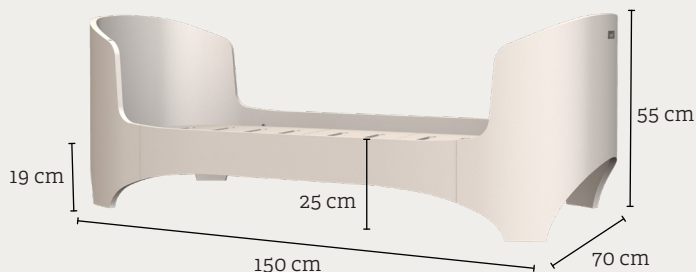

LEANDER CLASSIC™

Baby-junior bed / Baby-Juniorbett / Baby-Junior seng

EN Leander Classic™ baby-junior bed 0-7 years

Colour:	Whitewash, White, Walnut, Grey
Dimension:	H: 55-95 cm, W: 70 cm, L: 120-150 cm
Material:	Moulded beech
Product weight:	38,5 kg
Surface:	Water based varnish
Certifications:	EN 71-3, EN-716
Included:	Junior extension parts
Accessories:	Matress, mattress extension, top mattress, junior safety bar, canopy stick, canopy, sheets, bedding, bumper
Warranty:	3 year on all wood and metal parts
Maintenance:	Wipe off with a slightly damp cloth
Delivery:	Unassembled
Item number:	Whitewash: 210700-01, White: 210700-03, Walnut: 210700-07, Grey: 210700-09

Pos. 1:

Pos. 2:

Pos. 5:

DE Leander Classic™ Baby-Juniorbett 0-7 Jahre

Farbe:	Whitewash, Weiss, Walnuss, Grau
Maß:	H: 55-95 cm, B: 70 cm, L: 120-150 cm
Material:	Formholz Buche
Produktgewicht:	38,5 kg
Oberfläche:	Lack auf Wasserbasis
Zertifizierungen:	EN 71-3, EN-716
Inbegriffen:	Junior Erweiterungsteile
Zubehör:	Matratze, Matratzenverlängerung, Matratzenauflage, Junior Bettschutzgitter, Himmelgestell, Himmel, Babybettwäsche, Laken, Nestchen
Garantie:	3 Jahre auf alle Holz- und Metallteile
Pflege:	Mit einem leicht feuchten Tuch abwischen
Lieferung:	Zerlegt
Artikel-Nr.:	Whitewash: 210700-01, Weiss: 210700-03, Walnuss: 210700-07, Grau: 210700-09

DK Leander Classic™ baby-junior seng 0-7 år

Farve:	Whitewash, Hvid, Valnød, Grå
Mål:	H: 55-95 cm, B: 70 cm, L: 120-150 cm
Materiale:	Formspændt bøg
Produktvægt:	38,5 kg
Overflade:	Vandbaseret lak
Certificeringer:	EN 71-3, EN-716
Medfølger:	Junior udbygningsdele
Tilbehør:	Madras, madrasforlænger, topmadras, junior sengehest, himmel, himmelpind, lagen, sengetøj, sengerand
Garanti:	3 år på alle træ og metaldele
Vedligeholdelse:	Aftørres med en let fugtig klud
Levering:	Usamlet
Varenr.:	Whitewash: 210700-01, Hvid: 210700-03, Valnød: 210700-07, Grå: 210700-09