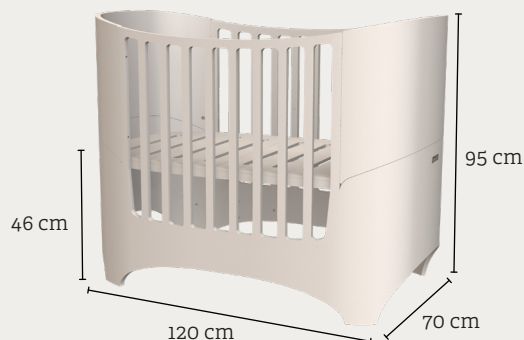

LEANDER CLASSIC™

Baby-junior bed / Baby-Juniorbett / Baby-Junior seng

EN Leander Classic™ baby-junior bed 0-7 years

Colour:	Whitewash, White, Walnut, Grey
Dimension:	H: 55-95 cm, W: 70 cm, L: 120-150 cm
Material:	Moulded beech
Product weight:	38,5 kg
Surface:	Water based varnish
Certifications:	EN 71-3, EN-716
Included:	Junior extension parts
Accessories:	Matress, mattress extension, top mattress, junior safety bar, canopy stick, canopy, sheets, bedding, bumper
Warranty:	3 year on all wood and metal parts
Maintenance:	Wipe off with a slightly damp cloth
Delivery:	Unassembled
Item number:	Whitewash: 210700-01, White: 210700-03, Walnut: 210700-07, Grey: 210700-09

Pos. 1:

Pos. 2:

Pos. 5:

DE Leander Classic™ Baby-Juniorbett 0-7 Jahre

Farbe:	Whitewash, Weiss, Walnuss, Grau
Maß:	H: 55-95 cm, B: 70 cm, L: 120-150 cm
Material:	Formholz Buche
Produktgewicht:	38,5 kg
Oberfläche:	Lack auf Wasserbasis
Zertifizierungen:	EN 71-3, EN-716
Inbegriffen:	Junior Erweiterungsteile
Zubehör:	Matratze, Matratzenverlängerung, Matratzenauflage, Junior Bettschutzgitter, Himmelgestell, Himmel, Babybettwäsche, Laken, Nestchen
Garantie:	3 Jahre auf alle Holz- und Metallteile
Pflege:	Mit einem leicht feuchten Tuch abwischen
Lieferung:	Zerlegt
Artikel-Nr.:	Whitewash: 210700-01, Weiss: 210700-03, Walnuss: 210700-07, Grau: 210700-09

DK Leander Classic™ baby-junior seng 0-7 år

Farve:	Whitewash, Hvid, Valnød, Grå
Mål:	H: 55-95 cm, B: 70 cm, L: 120-150 cm
Materiale:	Formspændt bøg
Produktvægt:	38,5 kg
Overflade:	Vandbaseret lak
Certificeringer:	EN 71-3, EN-716
Medfølger:	Junior udbygningsdele
Tilbehør:	Madras, madrasforlænger, topmadras, junior sengehest, himmel, himmelpind, lagen, sengetøj, sengerand
Garanti:	3 år på alle træ og metaldele
Vedligeholdelse:	Aftørres med en let fugtig klud
Levering:	Usamlet
Varenr.:	Whitewash: 210700-01, Hvid: 210700-03, Valnød: 210700-07, Grå: 210700-09