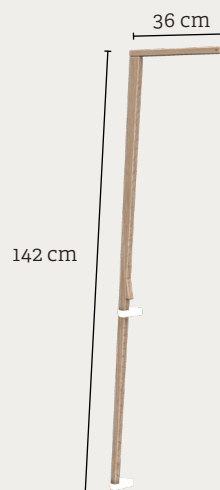

## Canopy stick for baby cot / Himmelgestell für Babybett / Himmelpind til babyseng

### EN Canopy stick for Leander Linea™ / Luna™ baby cot

<b>Dimension:</b>	L: 142 cm, D: 36 cm
<b>Material:</b>	Solid oak
<b>Product weight:</b>	0,8 kg
<b>Certificates:</b>	EN 71-3
<b>Surface:</b>	Lacquered
<b>Accessories:</b>	Canopy
<b>Warranty:</b>	3 year on all wood and metal parts
<b>Maintenance:</b>	Wipe off with a slightly damp cloth
<b>Delivery:</b>	Unassembled
<b>Item number:</b>	Oak: 700521

### DE Himmelgestell für Leander Linea™ / Luna™ Babybett

<b>Maß:</b>	L: 142 cm, T: 36 cm
<b>Material:</b>	Eiche massiv
<b>Produktgewicht:</b>	0,8 kg
<b>Oberfläche:</b>	Lackiert
<b>Zertifikate:</b>	EN 71-3
<b>Zubehör:</b>	Himmel
<b>Garantie:</b>	3 Jahre auf alle Holz- und Metallteile
<b>Pflege:</b>	Mit einem leicht feuchten Tuch abwischen
<b>Lieferung:</b>	Zerlegt
<b>Artikel-Nr.:</b>	Eiche: 700521

### DK Himmelpind til Leander Linea™ / Luna™ babyseng

<b>Mål:</b>	L: 142 cm, D: 36 cm
<b>Materiale:</b>	Massiv eg
<b>Produktvægt:</b>	0,8 kg
<b>Overflade:</b>	Beskyttende lak
<b>Certifikater:</b>	EN 71-3
<b>Tilbehør:</b>	Himmel
<b>Garanti:</b>	3 år på alle træ og metaldele
<b>Vedligeholdelse:</b>	aftørres med en let fugtig klud
<b>Levering:</b>	Usamlet
<b>Varenr:</b>	Eg: 700521