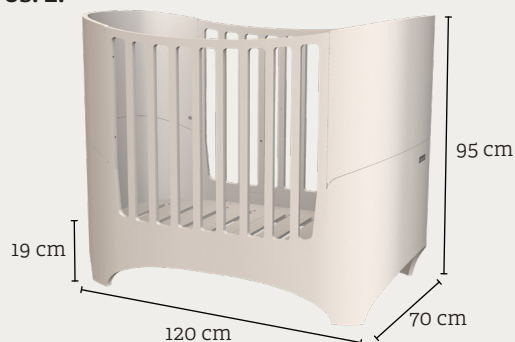

LEANDER CLASSIC™

Baby-junior bed / Baby-Juniorbett / Baby-Junior seng

EN Leander Classic™ baby-junior bed 0-7 years

Colour:	Whitewash, White, Walnut, Grey
Dimension:	H: 55-95 cm, W: 70 cm, L: 120-150 cm
Material:	Moulded beech
Product weight:	38,5 kg
Surface:	Water based varnish
Certifications:	EN 71-3, EN-716
Included:	Junior extension parts
Accessories:	Matress, mattress extension, top mattress, junior safety bar, canopy stick, canopy, sheets, bedding, bumper
Warranty:	3 year on all wood and metal parts
Maintenance:	Wipe off with a slightly damp cloth
Delivery:	Unassembled
Item number:	Whitewash: 210700-01, White: 210700-03, Walnut: 210700-07, Grey: 210700-09

Pos. 1:

Pos. 2:

Pos. 5:

Box 1/2

Dimension/Maß/Mål:	H: 41,5 cm, W: 71,5 cm L: 99 cm
Weight/Gewicht/Vægt:	29 kg
EAN Whitewash:	5707770501359
EAN White/Weiss/Hvid:	5707770501373
EAN Walnut/Walnuss/Valnød:	5707770501380
EAN Grey/Grau/Grå:	5707770501397

DE Leander Classic™ Baby-Juniorbett 0-7 Jahre

Farbe:	Whitewash, Weiss, Walnuss, Grau
Maß:	H: 55-95 cm, B: 70 cm, L: 120-150 cm
Material:	Formholz Buche
Produktgewicht:	38,5 kg
Oberfläche:	Lack auf Wasserbasis
Zertifizierungen:	EN 71-3, EN-716
Inbegriffen:	Junior Erweiterungsteile
Zubehör:	Matratze, Matratzenverlängerung, Matratzenauflage, Junior Bettschutzgitter, Himmelgestell, Himmel, Babybettwäsche, Laken, Nestchen
Garantie:	3 Jahre auf alle Holz- und Metallteile
Pflege:	Mit einem leicht feuchten Tuch abwischen
Lieferung:	Zerlegt
Artikel-Nr.:	Whitewash: 210700-01, Weiss: 210700-03, Walnuss: 210700-07, Grau: 210700-09