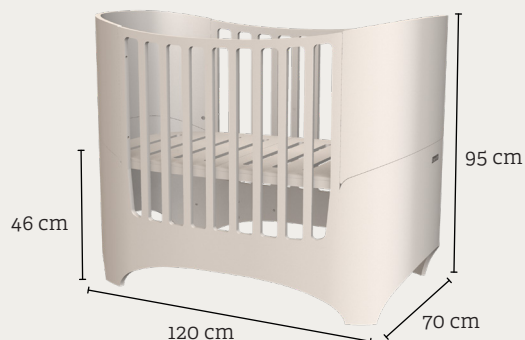

LEANDER CLASSIC™

Baby-junior bed / Baby-Juniorbett / Baby-Junior seng

EN Leander Classic™ baby-junior bed 0-7 years

Colour:	Whitewash, White, Walnut, Grey
Dimension:	H: 55-95 cm, W: 70 cm, L: 120-150 cm
Material:	Moulded beech
Product weight:	38,5 kg
Surface:	Water based varnish
Certifications:	EN 71-3, EN-716
Included:	Junior extension parts
Accessories:	Matress, mattress extension, top mattress, junior safety bar, canopy stick, canopy, sheets, bedding, bumper
Warranty:	3 year on all wood and metal parts
Maintenance:	Wipe off with a slightly damp cloth
Delivery:	Unassembled
Item number:	Whitewash: 210700-01, White: 210700-03, Walnut: 210700-07, Grey: 210700-09

Pos. 1:

Pos. 2:

Pos. 5:

Box 1/2

Dimension/Maß/Mål:	H: 41,5 cm, W: 71,5 cm L: 99 cm
Weight/Gewicht/Vægt:	29 kg
EAN Whitewash:	5707770501359
EAN White/Weiss/Hvid:	5707770501373
EAN Walnut/Walnuss/Valnød:	5707770501380
EAN Grey/Grau/Grå:	5707770501397

DE Leander Classic™ Baby-Juniorbett 0-7 Jahre

Farbe:	Whitewash, Weiss, Walnuss, Grau
Maß:	H: 55-95 cm, B: 70 cm, L: 120-150 cm
Material:	Formholz Buche
Produktgewicht:	38,5 kg
Oberfläche:	Lack auf Wasserbasis
Zertifizierungen:	EN 71-3, EN-716
Inbegriffen:	Junior Erweiterungsteile
Zubehör:	Matratze, Matratzenverlängerung, Matratzenauflage, Junior Bettschutzgitter, Himmelgestell, Himmel, Babybettwäsche, Laken, Nestchen
Garantie:	3 Jahre auf alle Holz- und Metallteile
Pflege:	Mit einem leicht feuchten Tuch abwischen
Lieferung:	Zerlegt
Artikel-Nr.:	Whitewash: 210700-01, Weiss: 210700-03, Walnuss: 210700-07, Grau: 210700-09