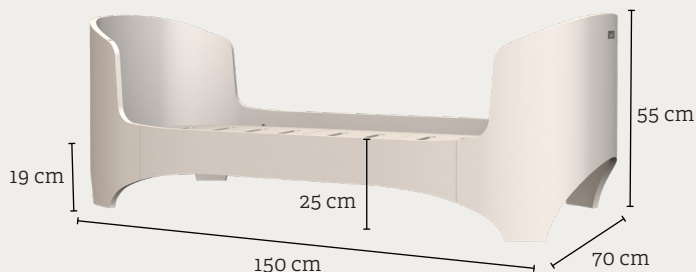

LEANDER CLASSIC™

Baby-junior bed / Baby-Juniorbett / Baby-Junior seng

EN Leander Classic™ baby-junior bed 0-7 years

Colour:	Whitewash, White, Walnut, Grey
Dimension:	H: 55-95 cm, W: 70 cm, L: 120-150 cm
Material:	Moulded beech
Product weight:	38,5 kg
Surface:	Water based varnish
Certifications:	EN 71-3, EN-716
Included:	Junior extension parts
Accessories:	Matress, mattress extension, top mattress, junior safety bar, canopy stick, canopy, sheets, bedding, bumper
Warranty:	3 year on all wood and metal parts
Maintenance:	Wipe off with a slightly damp cloth
Delivery:	Unassembled
Item number:	Whitewash: 210700-01, White: 210700-03, Walnut: 210700-07, Grey: 210700-09

Pos. 1:

Pos. 2:

Pos. 5:

Box 1/2

Dimension/Maß/Mål:	H: 41,5 cm, W: 71,5 cm L: 99 cm
Weight/Gewicht/Vægt:	29 kg
EAN Whitewash:	5707770501359
EAN White/Weiss/Hvid:	5707770501373
EAN Walnut/Walnuss/Valnød:	5707770501380
EAN Grey/Grau/Grå:	5707770501397

DE Leander Classic™ Baby-Juniorbett 0-7 Jahre

Farbe:	Whitewash, Weiss, Walnuss, Grau
Maß:	H: 55-95 cm, B: 70 cm, L: 120-150 cm
Material:	Formholz Buche
Produktgewicht:	38,5 kg
Oberfläche:	Lack auf Wasserbasis
Zertifizierungen:	EN 71-3, EN-716
Inbegriffen:	Junior Erweiterungsteile
Zubehör:	Matratze, Matratzenverlängerung, Matratzenauflage, Junior Bettschutzgitter, Himmelgestell, Himmel, Babybettwäsche, Laken, Nestchen
Garantie:	3 Jahre auf alle Holz- und Metallteile
Pflege:	Mit einem leicht feuchten Tuch abwischen
Lieferung:	Zerlegt
Artikel-Nr.:	Whitewash: 210700-01, Weiss: 210700-03, Walnuss: 210700-07, Grau: 210700-09