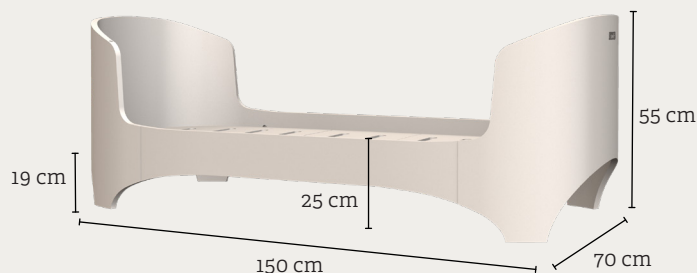

## Junior extension set for baby cot / Junior Erweiterungsteile für Babybett / Junior udbygningssæt til babyseng

### EN Junior extension set for Leander Classic™ baby cot

|                        |   |
|------------------------|---|
| <b>Colour:</b>         | Whitewash, White, Walnut, Grey  |
| <b>Dimension:</b>      | H: 15 cm, W: 70 cm, L: 91 cm  |
| <b>Material:</b>       | Moulded beech   |
| <b>Product weight:</b> | 4,5 kg  |
| <b>Surface:</b>        | Water based varnish   |
| <b>Certifications:</b> | EN 71-3   |
| <b>Warranty:</b>       | 3 year on all wood and metal parts  |
| <b>Maintenance:</b>    | Wipe off with a slightly damp cloth   |
| <b>Delivery:</b>       | Unassembled   |
| <b>Item number:</b>    | Whitewash: 210830-01, White: 210830-03,<br>Walnut: 210830-07, Grey: 210830-09 |

### DE Junior Erweiterungsteile für Leander Classic™ Babybett

|                          |  |
|--------------------------|--|
| <b>Farbe:</b>            | Whitewash, Weiss, Walnuss, Grau  |
| <b>Maß:</b>              | H: 15 cm, B: 70 cm, L: 91 cm   |
| <b>Material:</b>         | Formholz Buche   |
| <b>Produktgewicht:</b>   | 4,5 kg   |
| <b>Oberfläche:</b>       | Lack auf Wasserbasis   |
| <b>Zertifizierungen:</b> | EN 71-3  |
| <b>Garantie:</b>         | 3 Jahre auf alle Holz- und Metallteile   |
| <b>Pflege:</b>           | Mit einem leicht feuchten Tuch abwischen                                       |
| <b>Lieferung:</b>        | Zerlegt  |
| <b>Artikel-Nr.:</b>      | Whitewash: 210830-01, Weiss: 210830-03,<br>Walnuss: 210830-07, Grau: 210830-09 |