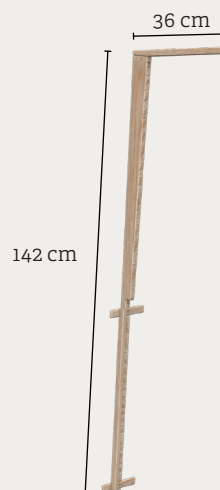

## Canopy stick for baby cot / Himmelgestell für Babybett / Himmelpind til babyseng

### EN Canopy stick for Leander Linea™ baby cot

<b>Dimension:</b>	L: 142 cm, D: 36 cm
<b>Material:</b>	Solid oak, solid beech
<b>Product weight:</b>	0,9 kg
<b>Certificates:</b>	EN 71-3
<b>Surface:</b>	Lacquered
<b>Accessories:</b>	Canopy
<b>Warranty:</b>	3 year on all wood and metal parts
<b>Maintenance:</b>	Wipe off with a slightly damp cloth
<b>Delivery:</b>	Unassembled
<b>Item number:</b>	Oak: 700520, Beech: 700520-05

### DE Himmelgestell für Leander Linea™ Babybett

<b>Maß:</b>	L: 142 cm, T: 36 cm
<b>Material:</b>	Eiche massiv, Buche massiv
<b>Produktgewicht:</b>	0,9 kg
<b>Oberfläche:</b>	Lackiert
<b>Zertifikate:</b>	EN 71-3
<b>Zubehör:</b>	Himmel
<b>Garantie:</b>	3 Jahre auf alle Holz- und Metallteile
<b>Pflege:</b>	Mit einem leicht feuchten Tuch abwischen
<b>Lieferung:</b>	Zerlegt
<b>Artikel-Nr.:</b>	Eiche: 700520, Buche: 700520-05

### DK Himmelpind til Leander Linea™ babyseng

<b>Mål:</b>	L: 142 cm, D: 36 cm
<b>Materiale:</b>	Massiv eg, massiv bøg
<b>Produktvægt:</b>	0,9 kg
<b>Overflade:</b>	Beskyttende lak
<b>Certifikater:</b>	EN 71-3
<b>Tilbehør:</b>	Himmel
<b>Garanti:</b>	3 år på alle træ og metaldele
<b>Vedligeholdelse:</b>	aftørres med en let fugtig klud
<b>Levering:</b>	Usamlet
<b>Varenr:</b>	Eg: 700520, Bøg: 700520-05