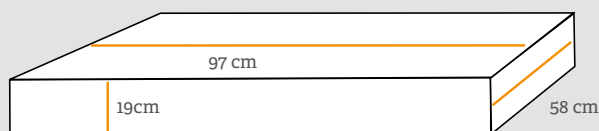

LINEA SIDE-BY-SIDE BED - INCL. MATTRESS AND BUMPER

LINEA SIDE-BY-SIDE-BETT - EINSCHL. MATRATZE UND NESTCHEN

LINEA SIDE BY SIDE SENG - INKL. MADRAS OG SENGERAND

Included / Mitgeliefert / inkluderet

- Mattress / Matratze / Madras
- Bumper / Nestchen / Sengerand
- Strap / Gurt / Strop

Box 1/1 Gross / Brutto 18,4 kg

Weight / Gewicht / Vægt
(Net / Netto)

- Side-by-Side bed / Side-by-Side-Bett / Side by side seng..... 15 kg

Delivered un-assembled / Wird nicht zusammgebaut geliefert / Leveres usamlet