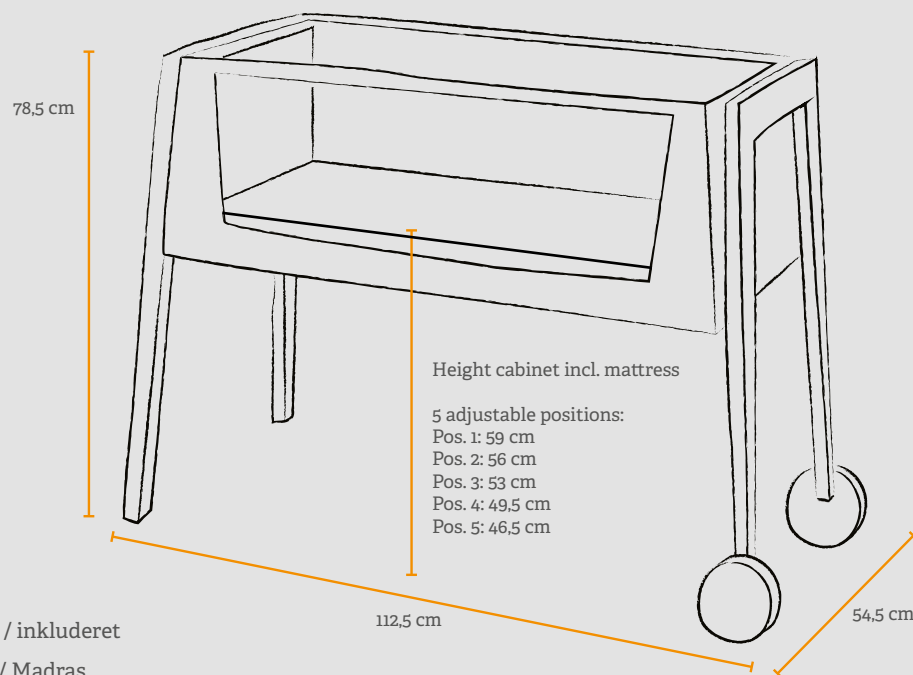

LINEA SIDE-BY-SIDE BED - INCL. MATTRESS AND BUMPER

LINEA SIDE-BY-SIDE-BETT - EINSCHL. MATRATZE UND NESTCHEN

LINEA SIDE BY SIDE SENG - INKL. MADRAS OG SENGERAND

Included / Mitgeliefert / inkluderet

- Mattress / Matratze / Madras
- Bumper / Nestchen / Sengerand
- Strap / Gurt / Strop

Box 1/1 Gross / Brutto 18,4 kg

Weight / Gewicht / Vægt
(Net / Netto)

- Side-by-Side bed / Side-by-Side-Bett / Side by side seng..... 15 kg

Delivered un-assembled / Wird nicht zusammgebaut geliefert / Leveres usamlet