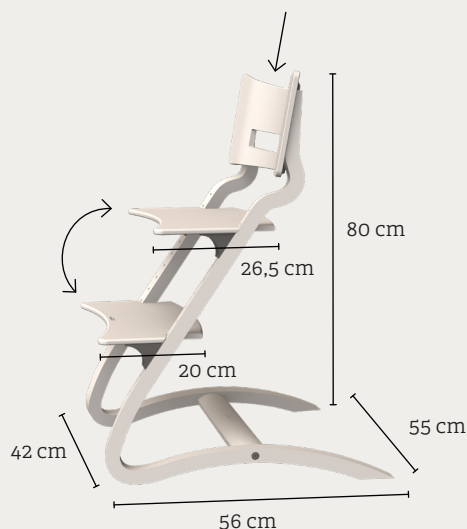

LEANDER CLASSIC™

High chair / Hochstuhl / Højstol

EN Leander Classic™ high chair

Colour:	Whitewash, Black, White, Beech, Walnut, Grey
Product dimension:	H: 83 cm, W: 55 cm, D: 56 cm
Material:	Moulded beech
Product weight:	5,1 kg
Certificates:	EN 71-3, EN-14988
Surface:	Lacquered
Carrying capacity:	125 kg
Accessories:	Safety bar, tray, harness, cushion
Warranty:	3 year on all wood and metal parts
Maintenance:	Wipe off with a slightly damp cloth
Delivery:	Unassembled
Item number:	Whitewash: 300000-01, Black: 300000-02, White: 300000-03, Beech: 300000-05, Walnut: 300000-07z, Grey: 300000-09

Pos. 1:

DE Leander Classic™ Hochstuhl

Farbe:	Whitewash, Schwarz, Weiss, Buche, Walnuss, Grau
Produktmaße:	H: 83 cm, W: 55 cm, D: 56 cm
Material:	Formgespannte Buche
Produktgewicht:	5,1 kg
Zertifikate:	EN 71-3, EN-14988
Oberfläche:	Lackiert
Belastbarkeit:	125 kg
Zubehör:	Sicherheitsbügel, Tablett, Sicherheitsgurt, Sitzkissen
Garantie:	3 Jahre auf alle Holz- und Metallteile
Pflege:	Mit einem leicht feuchten Tuch abwischen
Lieferung:	Zerlegt
Artikel-Nr.:	Whitewash: 300000-01, Schwarz: 300000-02, Weiss: 300000-03, Buche: 300000-05, Walnuss: 300000-07, Grau: 300000-09

Pos. 2:

DK Leander Classic™ højstol

Farve:	Whitewash, Sort, Hvid, Bøg, Valnød, Grå
Produktmål:	H: 83 cm, W: 55 cm, D: 56 cm
Materiale:	Formspændt bøg
Produkt vægt:	5,1 kg
Certifikater:	EN 71-3, EN-14988
Overflade:	Lakeret
Bæreevne:	125 kg
Tilbehør:	Bøjle, bakke, sele, hynde
Garanti:	3 år på alle træ og metaldele
Vedligeholdelse:	Aftørres med en let fugtig klud
Levering:	Usamlet
Varenr.:	Whitewash: 300000-01, Sort: 300000-02, Hvid: 300000-03, Bøg: 300000-05, Valnød: 300000-07, Grå: 300000-09

Box 1/1

Dimension/Maß/Mål:	H: 8 cm, W: 60cm L: 80 cm
Weight/Gewicht/Vægt:	7 kg
EAN Whitewash:	5707770037124
EAN Black/Schwarz/Sort:	5707770037018
EAN White/Weiss/Hvid:	5707770500260
EAN Beech/Buche/bøg:	5707770037117
EAN Walnut/Walnuss/Valnød:	5707770037032
EAN Grey/Grau/Grå:	5707770037131