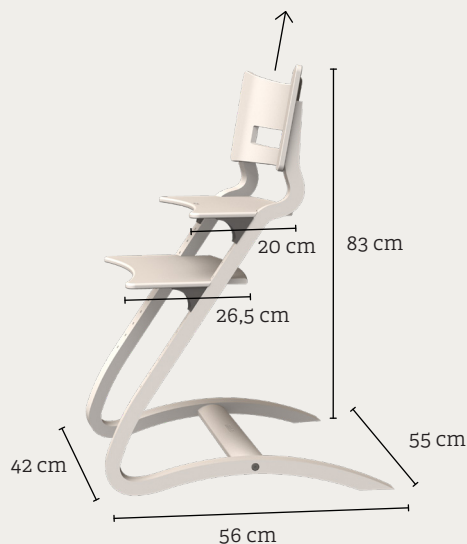

LEANDER CLASSIC™

High chair / Hochstuhl / Højstol

EN Leander Classic™ high chair

Colour:	Whitewash, Black, White, Beech, Walnut, Grey
Product dimension:	H: 83 cm, W: 55 cm, D: 56 cm
Material:	Moulded beech
Product weight:	5,1 kg
Certificates:	EN 71-3, EN-14988
Surface:	Lacquered
Carrying capacity:	125 kg
Accessories:	Safety bar, tray, harness, cushion
Warranty:	3 year on all wood and metal parts
Maintenance:	Wipe off with a slightly damp cloth
Delivery:	Unassembled
Item number:	Whitewash: 300000-01, Black: 300000-02, White: 300000-03, Beech: 300000-05, Walnut: 300000-07z, Grey: 300000-09

Pos. 1:

DE Leander Classic™ Hochstuhl

Farbe:	Whitewash, Schwarz, Weiss, Buche, Walnuss, Grau
Produktmaße:	H: 83 cm, W: 55 cm, D: 56 cm
Material:	Formgespannte Buche
Produktgewicht:	5,1 kg
Zertifikate:	EN 71-3, EN-14988
Oberfläche:	Lackiert
Belastbarkeit:	125 kg
Zubehör:	Sicherheitsbügel, Tablett, Sicherheitsgurt, Sitzkissen
Garantie:	3 Jahre auf alle Holz- und Metallteile
Pflege:	Mit einem leicht feuchten Tuch abwischen
Lieferung:	Zerlegt
Artikel-Nr.:	Whitewash: 300000-01, Schwarz: 300000-02, Weiss: 300000-03, Buche: 300000-05, Walnuss: 300000-07, Grau: 300000-09

Pos. 2:

DK Leander Classic™ højstol

Farve:	Whitewash, Sort, Hvid, Bøg, Valnød, Grå
Produktmål:	H: 83 cm, W: 55 cm, D: 56 cm
Materiale:	Formspændt bøg
Produkt vægt:	5,1 kg
Certifikater:	EN 71-3, EN-14988
Overflade:	Lakeret
Bæreevne:	125 kg
Tilbehør:	Bøjle, bakke, sele, hynde
Garanti:	3 år på alle træ og metaldele
Vedligeholdelse:	Aftørres med en let fugtig klud
Levering:	Usamlet
Varenr.:	Whitewash: 300000-01, Sort: 300000-02, Hvid: 300000-03, Bøg: 300000-05, Valnød: 300000-07, Grå: 300000-09

Box 1/1

Dimension/Maß/Mål:	H: 8 cm, W: 60cm L: 80 cm
Weight/Gewicht/Vægt:	7 kg
EAN Whitewash:	5707770037124
EAN Black/Schwarz/Sort:	5707770037018
EAN White/Weiss/Hvid:	5707770500260
EAN Beech/Buche/bøg:	5707770037117
EAN Walnut/Walnuss/Valnød:	5707770037032
EAN Grey/Grau/Grå:	5707770037131