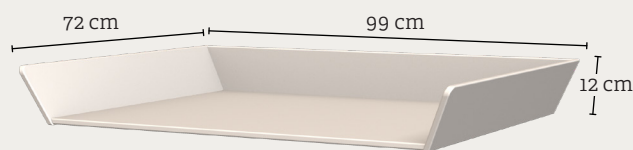

### EN Changing unit for Leander Luna™ dresser

Colour:	White, Grey
Product dimension:	H: 12 cm, W: 99 cm, D: 72 cm
Material:	MDF
Product weight:	12 kg
Certificates:	EN 71-3, EN 12221-1
Surface:	Lacquered
Accessories:	3 Organizers, 1 long rack
Warranty:	3 year on all wood and metal parts
Maintenance:	Wipe off with a slightly damp cloth
Delivery:	Unassembled
Item number:	White: 720641-03, Grey: 720641-09

### DE Wickelaufsatz für Leander Luna™ Kommode

Farbe:	Weiss, Grau
Produktmaße:	H: 12 cm, B: 99 cm, T: 72 cm
Material:	MDF lackiert
Produktgewicht:	12 kg
Zertifikate:	EN 71-3, EN 12221-1
Oberfläche:	Lackiert
Zubehör:	3 Organisationselemente, 1 lange Schiene
Garantie:	3 Jahre auf allen Holz- und Metallteilen
Pflege:	Mit einem leicht feuchten Tuch abwischen
Lieferung:	Zerlegt
Artikel-Nr.:	Weiss: 720641-03, Grau: 720641-09

### DK Pusleenhed til Leander Luna™ kommode

Farve:	Hvid, Grå
Produktmål:	H: 12 cm, B: 99 cm, D: 72 cm
Materiale:	lakeret MDF
Produkt vægt:	12 kg
Certifikater:	EN 71-3, EN 12221-1
Overflade:	Lakeret
Tilbehør:	3 Opbevaringsholdere, 1 lang skinne
Garanti:	3 år på alle træ og metaldele
Vedligeholdelse:	Aftørres med en let fugtig klud
Levering:	Usamlet
Varenr:	Hvid: 720641-03, Grå: 720641-09

#### Box 1/1

Dimension/Maß/Mål:	H: 7 cm, W: 76 cm L: 93 cm
Weight/Gewicht/Vægt:	13,4 kg
EAN White/Weiss/Hvid:	5707770601035
EAN Grey/Grau/Grå:	5707770601042