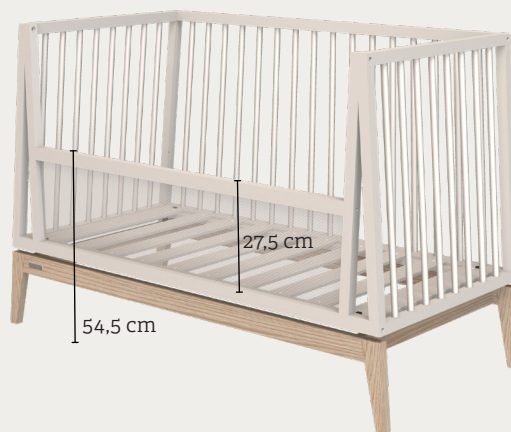

1: Bed rail / Bettschutzgitter / Sengehest:

2: Sofa