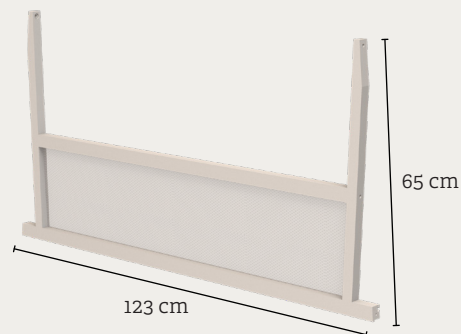

### EN Leander Luna™ conversion kit for baby cot 120x60 cm

Colour:	White, Grey
Product dimension:	H: 65 cm, W: 3 cm, L: 123 cm
Positions:	1: bed rail, 2: sofa
Material:	Solid beech, polyester
Product weight:	2,8 kg
Certificates:	EN 71-3
Surface:	Lacquered
Warranty:	3 year on all wood and metal parts
Maintenance:	Wipe off with a slightly damp cloth
Delivery:	Unassembled
Item number:	White: 720125-03, Grey: 720125-09

### DE Leander Luna™ Umzuset für das Babybett 120x60 cm

Farbe:	Weiß, Grau
Produktmaße:	H: 65 cm, B: 3 cm, L: 123 cm
Positionen:	1: Bettschutzgitter, 2: Sofa
Material:	Buche massiv, Polyester
Produktgewicht:	2,8 kg
Zertifikate:	EN 71-3
Oberfläche:	Lackiert
Garantie:	3 Jahre auf allen Holz- und Metallteilen
Pflege:	Mit einem leicht feuchten Tuch abwischen
Lieferung:	Zerlegt
Artikel-Nr.:	Weiß: 720125-03, Grau: 720125-09

### DK Leander Luna™ ombygningsæt til babyseng 120x60 cm

Farve:	Hvid, Grå
Produktmål:	H: 65 cm, B: 3 cm, L: 123 cm
Positioner:	1: sengehest, 2: sofa
Materiale:	Massiv bøg, polyester
Produkt vægt:	2,8 kg
Certifikater:	EN 71-3
Overflade:	Lakeret
Garanti:	3 år på alle træ og metaldele
Vedligeholdelse:	Aftørres med en let fugtig klud
Levering:	Usamlet
Varenr:	Hvid: 720125-03, Grå: 720125-09

#### Box 1/1

Dimension/Maß/Mål:	H: 4,5 cm, W 18 cm L: 127 cm
Weight/Gewicht/Vægt:	3,3 kg
EAN White/Weiß/Hvid:	5707770601905
EAN Grey/Grau/Grå:	5707770601912