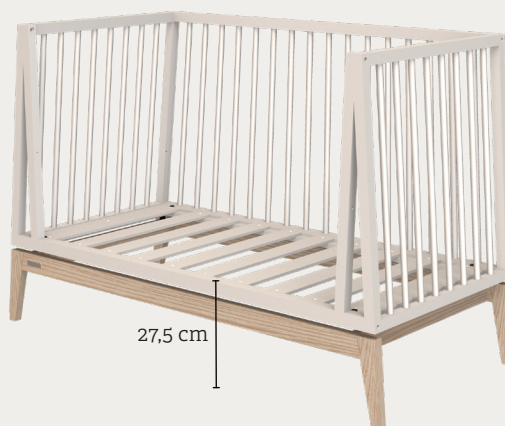

Box 1/1

Dimension/Maß/Mål:	H: 4,5 cm, W 18 cm L: 127 cm
Weight/Gewicht/Vægt:	3,3 kg
EAN White/Weiß/Hvid:	5707770601905
EAN Grey/Grau/Grå:	5707770601912