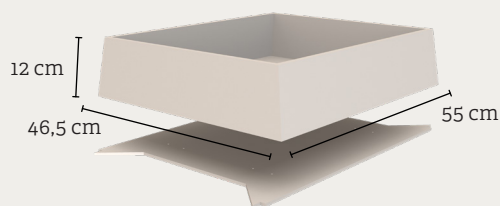

LEANDER LINEA™

Drawer for changing table / Schublade für Wickeltisch / Skuffe til puslebord

EN Drawer for Leander Linea™ changing table

Colour:	White
Product dimension:	H: 12 cm, W: 46,5cm, D: 55 cm
Material:	MDF
Product weight:	4 kg
Surface:	Lacquered
Certificates:	EN 71-3
Warranty:	3 year on all wood and metal parts
Maintenance:	Wipe off with a slightly damp cloth
Delivery:	Unassembled
Item number:	White: 700550-03-1

DE Schublade für Leander Linea™ Wickeltisch

Farbe:	Weiss
Produktmaße:	H: 12 cm, B: 46,5cm, T: 55 cm
Material:	MDF
Produktgewicht:	4 kg
Oberfläche:	Lackiert
Zertifikate:	EN 71-3
Garantie:	3 Jahre auf alle Holz- und Metallteile
Pflege:	Mit einem leicht feuchten Tuch abwischen
Lieferung:	Zerlegt
Artikel-Nr.:	Weiss: 700550-03-1

DK Skuffe til Leander Linea™ puslebord

Farve:	Hvid
Produktmål:	H: 12 cm, B: 46,5cm, D: 55 cm
Materiale:	MDF
Produkt vægt:	4 kg
Overflade:	Lakeret
Certifikater:	EN 71-3
Garanti:	3 år på alle træ og metaldele
Vedligeholdelse:	Aftørres med en let fugtig klud
Levering:	Usamlet
Varenr:	Hvid: 700550-03-1

Box 1/1

Dimension/Maß/Mål:	H: 16 cm, W: 49 cm L: 61,5 cm
Weight/Gewicht/Vægt:	5 kg
EAN White/Weiss/Hvid:	5707770502936