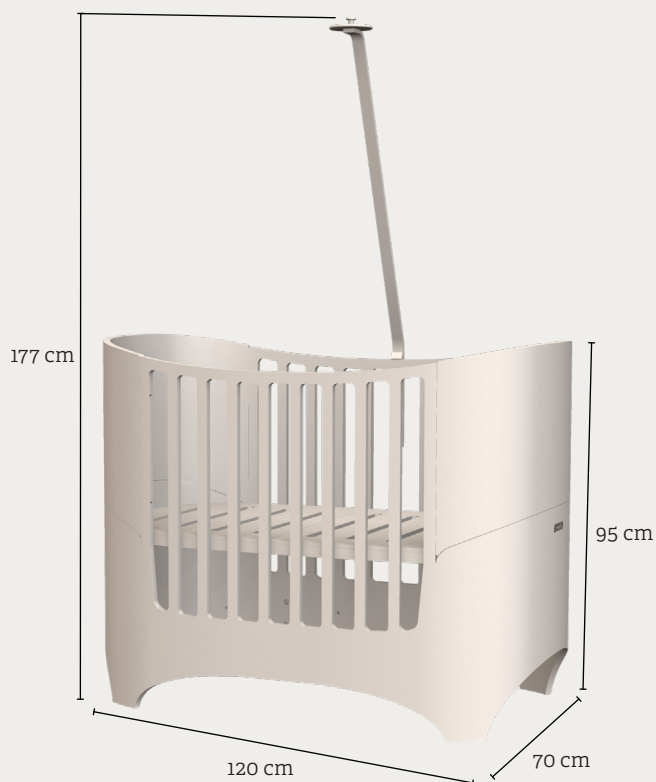

LEANDER CLASSIC™

Canopy stick for baby cot / Himmelgestell für Babybett / Himmelpind til babyseng

EN Canopy Stick for Leander Classic™ baby cot

Colour:	Whitewash, White, Walnut, Grey
Dimension:	W: 12 cm, L: 118 cm
Material:	Moulded beech
Product weight:	0,5 kg
Surface:	Water based varnish
Certifications:	EN 71-3
Accessories:	Canopy
Warranty:	3 year on all wood and metal parts
Maintenance:	Wipe off with a slightly damp cloth
Delivery:	Unassembled
Item number:	Whitewash: 210520-01, White: 210520-03, Walnut: 210520-07, Grey: 210520-09

DE Himmelgestell für Leander Classic™ Babybett

Farbe:	Whitewash, Weiss, Walnuss, Grau
Maß:	B: 12 cm, L: 118 cm
Material:	Formholz Buche
Produktgewicht:	0,5 kg
Oberfläche:	Lack auf Wasserbasis
Zertifizierungen:	EN 71-3
Zubehör:	Himmel
Garantie:	3 Jahre auf alle Holz- und Metallteile
Pflege:	Mit einem leicht feuchten Tuch abwischen
Lieferung:	Zerlegt
Artikel-Nr.:	Whitewash: 210520-01, Weiss: 210520-03, Walnuss: 210520-07, Grau: 210520-09

DK Himmelpind til Leander Classic™ babyseng

Farve:	Whitewash, Hvid, Valnød, Grå
Mål:	B: 12 cm, L: 118 cm
Materiale:	Formspændt bøg
Produktvægt:	0,5 kg
Overflade:	Vandbaseret lak
Certificeringer:	EN 71-3
Tilbehør:	Himmel
Garanti:	3 år på alle træ og metaldele
Vedligeholdelse:	Aftørres med en let fugtig klud
Levering:	Usamlet
Varenr:	Whitewash: 210520-01, Hvid: 210520-03, Valnød: 210520-07, Grå: 210520-09

Box 1/1

Dimension/Maß/Mål:	H: 4 cm, W: 12 cm L: 128 cm
Weight/Gewicht/Vægt:	0,7 kg
EAN Whitewash:	5707770502899
EAN White/Weiss/Hvid:	5707770502905
EAN Walnut/Walnuss/Valnød:	5707770502912
EAN Grey/Grau/Grå:	5707770502929