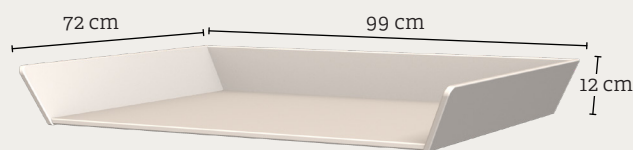

LEANDER LUNA™

Changing unit for Luna™ dresser / Wickelaufsatz für Luna™ kommode / Pusleenhed til Luna™ kommode

EN Changing unit for Leander Luna™ dresser

Colour:	White, Grey
Product dimension:	H: 12 cm, W: 99 cm, D: 72 cm
Material:	MDF
Product weight:	12 kg
Certificates:	EN 71-3, EN 12221-1
Surface:	Lacquered
Accessories:	3 Organizers, 1 long rack
Warranty:	3 year on all wood and metal parts
Maintenance:	Wipe off with a slightly damp cloth
Delivery:	Unassembled
Item number:	White: 720641-03, Grey: 720641-09

DE Wickelaufsatz für Leander Luna™ Kommode

Farbe:	Weiss, Grau
Produktmaße:	H: 12 cm, B: 99 cm, T: 72 cm
Material:	MDF
Produktgewicht:	12 kg
Zertifikate:	EN 71-3, EN 12221-1
Oberfläche:	Lackiert
Zubehör:	3 Organisationselemente, 1 lange Schiene
Garantie:	3 Jahre auf allen Holz- und Metallteilen
Pflege:	Mit einem leicht feuchten Tuch abwischen
Lieferung:	Zerlegt
Artikel-Nr.:	Weiss: 720641-03, Grau: 720641-09

DK Pusleenhed til Leander Luna™ kommode

Farve:	Hvid, Grå
Produktmål:	H: 12 cm, B: 99 cm, D: 72 cm
Materiale:	MDF
Produkt vægt:	12 kg
Certifikater:	EN 71-3, EN 12221-1
Overflade:	Lakeret
Tilbehør:	3 Opbevaringsholdere, 1 lang skinne
Garanti:	3 år på alle træ og metaldele
Vedligeholdelse:	Aftørres med en let fugtig klud
Levering:	Usamlet
Varenr:	Hvid: 720641-03, Grå: 720641-09

Box 1/1

Dimension/Maß/Mål:	H: 5 cm, W: 99 cm L: 77 cm
Weight/Gewicht/Vægt:	13 kg
EAN White/Weiss/Hvid:	5707770601035
EAN Grey/Grau/Grå:	5707770601042