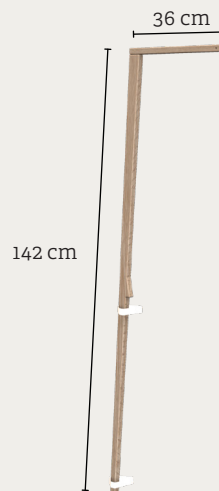

LEANDER LINEA™

Canopy stick for baby cot / Himmelgestell für Babybett / Himmelpind til babyseng

EN Canopy stick for Leander Linea™ / Luna™ baby cot

Dimension:	L: 142 cm, D: 36 cm
Material:	Solid beech
Product weight:	0,8 kg
Certificates:	EN 71-3
Surface:	Lacquered
Accessories:	Canopy
Warranty:	3 year on all wood and metal parts
Maintenance:	Wipe off with a slightly damp cloth
Delivery:	Unassembled
Item number:	Beech: 700521-05

DE Himmelgestell für Leander Linea™ / Luna™ Babybett

Maß:	L: 142 cm, T: 36 cm
Material:	Buche massiv
Produktgewicht:	0,8 kg
Oberfläche:	Lackiert
Zertifikate:	EN 71-3
Zubehör:	Himmel
Garantie:	3 Jahre auf alle Holz- und Metallteile
Pflege:	Mit einem leicht feuchten Tuch abwischen
Lieferung:	Zerlegt
Artikel-Nr.:	Buche: 700521-05

Linea™:

DK Himmelpind til Leander Linea™ / Luna™ babyseng

Mål:	L: 142 cm, D: 36 cm
Materiale:	Massiv bøg
Produktvægt:	0,8 kg
Overflade:	Beskyttende lak
Certifikater:	EN 71-3
Tilbehør:	Himmel
Garanti:	3 år på alle træ og metaldele
Vedligeholdelse:	aftørres med en let fugtig klud
Levering:	Usamlet
Varenr:	Bøg: 700521-05

Box 1/1

Dimension/Maß/Mål:	H: 3 cm, W: 6,5 cm L: 140,5 cm
Weight/Gewicht/Vægt:	1 kg
EAN Beech/Buche/Bøg:	5707770602292