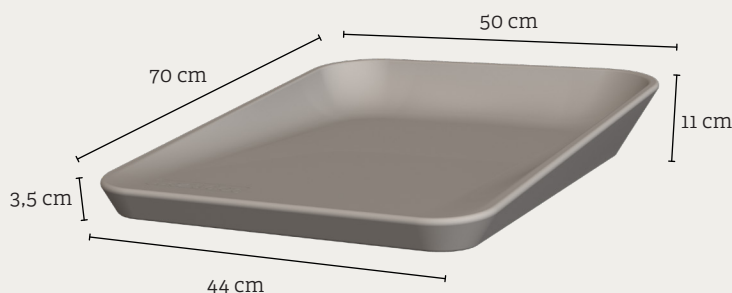

LEANDER MATTY™

Changing mat / Wickelauflage / Puslepupe

EN Leander Matty™ changing mat

Colour:	Wood rose, Blueberry, Sage green, Dusty grey, Cappuccino
Product dimension:	H: 11 cm, W: 50 cm, D: 70 cm
Material:	Moulded PUR Foam
Product weight:	3 kg
Surface:	Water resistant
Certificates:	EN 71-3
Accessories:	3 organizers, 1 long rack, topper, hoodie
Warranty:	3 year
Maintenance:	Wipe off with a slightly damp cloth and mild soap. Can be wiped off with ethanol.
Delivery:	Assembled
Item number:	Wood rose: 510010-67, Blueberry: 510010-68, Sage green: 510010-69, Dusty grey: 510010-72, Cappuccino: 510010-77

DE Leander Matty™ Wickelauflage

Farbe:	Wood rose, Blueberry, Sage green, Dusty grey, Cappuccino
Produktmaße:	H: 11 cm, W: 50 cm, D: 70cm
Material:	Weichschaumstoff (PUR)
Produktgewicht:	3 kg
Oberfläche:	Wasserabweisend
Zertifikate:	EN 71-3
Zubehör:	3 Organisationselemente, 1 lange Schiene Topper, Hoodie
Garantie:	3 Jahre
Pflege:	Mit einem leicht feuchten Tuch und milder Seife abwischen. Kann mit Äthanol abgewischt werden
Lieferung:	Montiert
Artikel-Nr.:	Wood rose: 510010-67, Blueberry: 510010-68, Sage green: 510010-69, Dusty grey: 510010-72, Cappuccino: 510010-77

DK Leander Matty™ puslepupe

Farve:	Wood rose, Blueberry, Sage green, Dusty grey, Cappuccino
Produktmål:	H: 11 cm, W: 50 cm, D: 70cm
Materiale:	Formstøbt PUR skum
Produkt vægt:	3 kg
Overflade:	Vandafvisende
Certifikater:	EN 71-3
Tilbehør:	3 opbevaringsholdere, 1 lang skinne, topper, hoodie
Garanti:	3 år
Vedligeholdelse:	Aftørres med en let fugtig klud og mild sæbe. Kan aftørres med ethanol.
Levering:	Samlet
Varenr.:	Wood rose: 510010-67, Blueberry: 510010-68, Sage green: 510010-69, Dusty grey: 510010-72, Cappuccino: 510010-77

Box 1/1	
Dimension/Maß/Mål:	H: 11,5 cm, W: 52,5 cm L: 72 cm
Weight/Gewicht/Vægt:	3,5 kg
EAN Wood rose:	5707770602384
EAN Blueberry:	5707770602391
EAN Sage green:	5707770602407
EAN Dusty grey:	5707770010028
EAN Cappuccino:	5707770039692