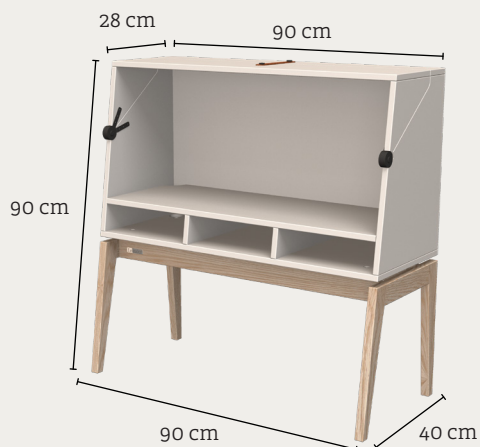

LEANDER LUNA™

Desk / Schreibpult / Skrivepult

EN Leander Luna™ desk

Colour: White, Grey
Product dimension: H: 90/50 cm, W: 90 cm, D: 53/35 cm
Material: Body: MDF, base: solid oak
Product weight: 22 kg
Certificates: EN 71-3
Surface: Lacquered
Included: Legs, wall mounting
Warranty: 3 year on all wood and metal parts
Maintenance: Wipe off with a slightly damp cloth
Delivery: Unassembled
Item number: White: 720300-03, Grey: 720300-09

DE Leander Luna™ Schreibpult

Farbe: Weiss, Grau
Produktmaße: H: 90/50 cm, B: 90 cm, T: 53/35 cm
Material: MDF lackiert, Untergestell: Eiche massiv
Produktgewicht: 22 kg
Zertifikate: EN 71-3
Oberfläche: Lackiert
Inbegriffen: Untergestell, Wandmontage
Garantie: 3 Jahre auf allen Holz- und Metallteilen
Pflege: Mit einem leicht feuchten Tuch abwischen
Lieferung: Zerlegt
Artikel-Nr.: Weiss: 720300-03, Grau: 720300-09

DK Leander Luna™ skrivepult

Farve: Hvid, Grå
Produktmål: H: 90/50 cm, B: 90 cm, D: 53/35 cm
Materiale: Lakeret MDF, understel: massiv eg
Produkt vægt: 22 kg
Certifikater: EN 71-3
Overflade: Lakeret
Medfølger: Ben, vægmontering
Garanti: 3 år på alle træ og metaldele
Vedligeholdelse: Aftørres med en let fugtig klud
Levering: Samlet
Varenr: Hvid: 720300-03, Grå: 720300-09

Box 1/1

Dimension/Maß/Mål: H: 55 cm, W: 42 cm L: 95 cm
Weight/Gewicht/Vægt: 24,9 kg
EAN White/Weiss/Hvid: 5707770601097
EAN Grey/Grau/Grå: 5707770601103