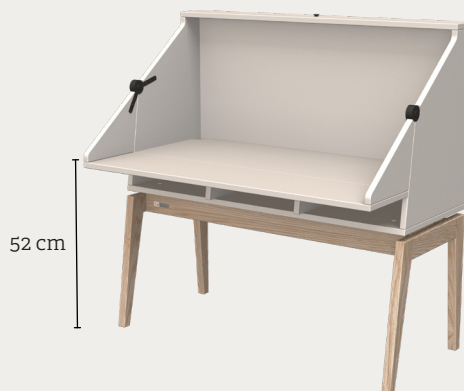

LEANDER LUNA™

Desk / Schreibpult / Skrivepult

EN Leander Luna™ desk

Colour: White, Grey
Product dimension: H: 90/50 cm, W: 90 cm, D: 53/35 cm
Material: Body: MDF, base: solid oak
Product weight: 22 kg
Certificates: EN 71-3
Surface: Lacquered
Included: Legs, wall mounting
Warranty: 3 year on all wood and metal parts
Maintenance: Wipe off with a slightly damp cloth
Delivery: Unassembled
Item number: White: 720300-03, Grey: 720300-09

DE Leander Luna™ Schreibpult

Farbe: Weiss, Grau
Produktmaße: H: 90/50 cm, B: 90 cm, T: 53/35 cm
Material: MDF lackiert, Untergestell: Eiche massiv
Produktgewicht: 22 kg
Zertifikate: EN 71-3
Oberfläche: Lackiert
Inbegriffen: Untergestell, Wandmontage
Garantie: 3 Jahre auf allen Holz- und Metallteilen
Pflege: Mit einem leicht feuchten Tuch abwischen
Lieferung: Zerlegt
Artikel-Nr.: Weiss: 720300-03, Grau: 720300-09

DK Leander Luna™ skrivepult

Farve: Hvid, Grå
Produktmål: H: 90/50 cm, B: 90 cm, D: 53/35 cm
Materiale: Lakeret MDF, understel: massiv eg
Produkt vægt: 22 kg
Certifikater: EN 71-3
Overflade: Lakeret
Medfølger: Ben, vægmontering
Garanti: 3 år på alle træ og metaldele
Vedligeholdelse: Aftørres med en let fugtig klud
Levering: Samlet
Varenr: Hvid: 720300-03, Grå: 720300-09

Box 1/1

Dimension/Maß/Mål: H: 55 cm, W: 42 cm L: 95 cm
Weight/Gewicht/Vægt: 24,9 kg
EAN White/Weiss/Hvid: 5707770601097
EAN Grey/Grau/Grå: 5707770601103