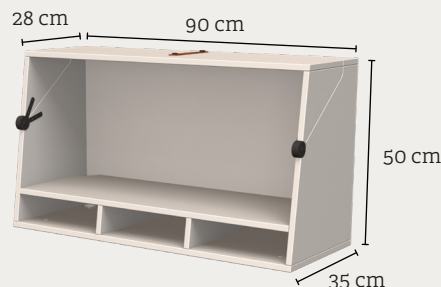

LEANDER LUNA™

Desk / Schreibpult / Skrivepult

EN Leander Luna™ desk

Colour: White, Grey
Product dimension: H: 90/50 cm, W: 90 cm, D: 53/35 cm
Material: Body: MDF, base: solid oak
Product weight: 22 kg
Certificates: EN 71-3
Surface: Lacquered
Included: Legs, wall mounting
Warranty: 3 year on all wood and metal parts
Maintenance: Wipe off with a slightly damp cloth
Delivery: Unassembled
Item number: White: 720300-03, Grey: 720300-09

DE Leander Luna™ Schreibpult

Farbe: Weiss, Grau
Produktmaße: H: 90/50 cm, B: 90 cm, T: 53/35 cm
Material: MDF lackiert, Untergestell: Eiche massiv
Produktgewicht: 22 kg
Zertifikate: EN 71-3
Oberfläche: Lackiert
Inbegriffen: Untergestell, Wandmontage
Garantie: 3 Jahre auf allen Holz- und Metallteilen
Pflege: Mit einem leicht feuchten Tuch abwischen
Lieferung: Zerlegt
Artikel-Nr.: Weiss: 720300-03, Grau: 720300-09

DK Leander Luna™ skrivepult

Farve: Hvid, Grå
Produktmål: H: 90/50 cm, B: 90 cm, D: 53/35 cm
Materiale: Lakeret MDF, understel: massiv eg
Produkt vægt: 22 kg
Certifikater: EN 71-3
Overflade: Lakeret
Medfølger: Ben, vægmontering
Garanti: 3 år på alle træ og metaldele
Vedligeholdelse: Aftørres med en let fugtig klud
Levering: Samlet
Varenr: Hvid: 720300-03, Grå: 720300-09

Box 1/1

Dimension/Maß/Mål: H: 55 cm, W: 42 cm L: 95 cm
Weight/Gewicht/Vægt: 24,9 kg
EAN White/Weiss/Hvid: 5707770601097
EAN Grey/Grau/Grå: 5707770601103