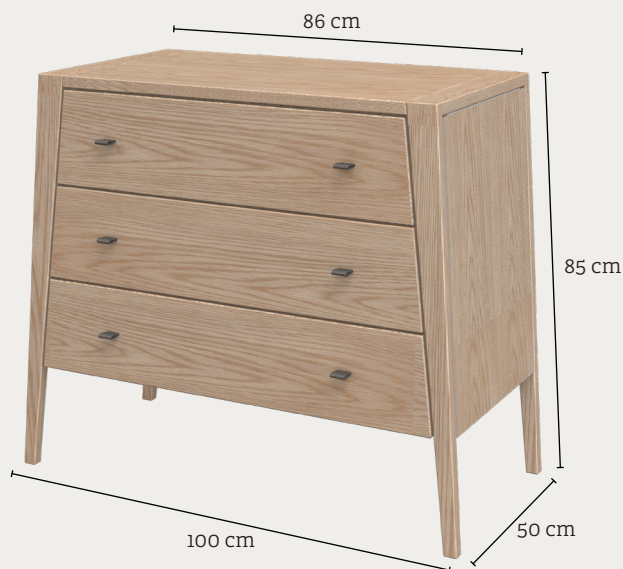

## Dresser / Kommode / Kommode

### EN Leander Linea™ dresser

<b>Colour:</b>	Oak, Beech
<b>Product dimension:</b>	H: 85 cm, W: 100 cm, D: 50 cm
<b>Material:</b>	Solid beech or solid oak, MDF, chipboard
<b>Product weight:</b>	40 kg
<b>Surface:</b>	Lacquered
<b>Certificates:</b>	EN 71-3
<b>Included:</b>	6 felt handles, grey
<b>Accessories:</b>	Changing unit, leather handles
<b>Warranty:</b>	3 year on all wood and metal parts
<b>Maintenance:</b>	Wipe off with a slightly damp cloth
<b>Delivery:</b>	Unassembled
<b>Item number:</b>	Oak: 700063, Beech: 700063-05

### DE Leander Linea™ Kommode

<b>Farbe:</b>	Eiche, Buche
<b>Produktmaße:</b>	H: 85 cm, B: 100 cm, T: 50 cm
<b>Material:</b>	Buche massiv oder Eiche massiv, MDF, Spanplatte
<b>Produktgewicht:</b>	40 kg
<b>Oberfläche:</b>	Lackiert
<b>Zertifikate:</b>	EN 71-3
<b>Inbegriffen:</b>	6 Filzgriffe, grau
<b>Zubehör:</b>	Wickelaufsatz, Ledergriffe
<b>Garantie:</b>	3 Jahre auf alle Holz- und Metallteile
<b>Pflege:</b>	Mit einem leicht feuchten Tuch abwischen
<b>Lieferung:</b>	Zerlegt
<b>Artikel-Nr.:</b>	Eiche: 700063, Buche: 700063-05

### DK Leander Linea™ kommode

<b>Farve:</b>	Eg, Bøg
<b>Produktmål:</b>	H: 85 cm, B: 100 cm, D: 50 cm
<b>Materiale:</b>	Massiv eg eller bøg, MDF, Spånplade
<b>Produkt vægt:</b>	40 kg
<b>Overflade:</b>	Lakeret
<b>Certifikater:</b>	EN 71-3
<b>Medfølger:</b>	6 filtgreb, grå
<b>Tilbehør:</b>	Pusleenhed, lædergreb
<b>Garanti:</b>	3 år på alle træ og metaldele
<b>Vedligeholdelse:</b>	Aftørres med en let fugtig klud
<b>Levering:</b>	Usamlet
<b>Varenr:</b>	Eg: 700063, Bøg: 700063-05