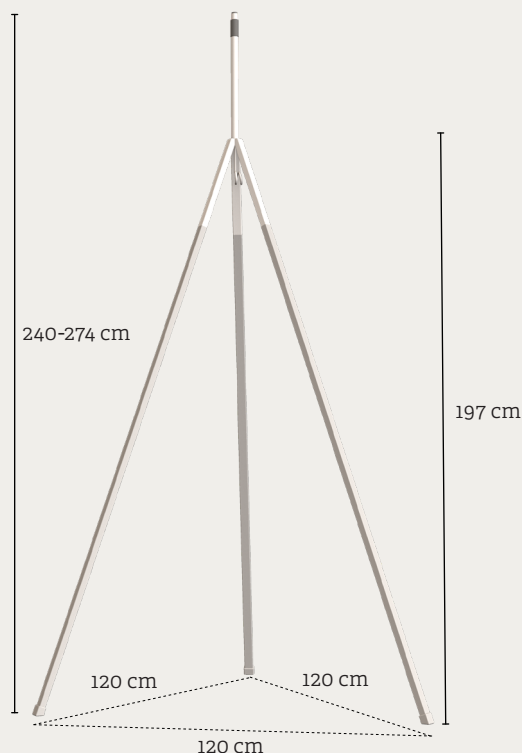

LEANDER CLASSIC™

Tripod for Cradle / Gestell für Wiege / Stativ til vugge

EN Tripod for Leander Classic™ Cradle

Colour:	White, Grey
Product dimension:	H: 197 cm (240-274 cm), W:120 cm, D: 120 cm
Material:	Aluminium
Product weight:	3 kg
Certificates:	EN-1130
Carrying capacity:	15 kg
Included:	Telescope tube
Warranty:	3 year on all wood and metal parts
Maintenance:	Wipe off with a slightly damp cloth
Delivery:	Unassembled
Item number:	White: 105012-03, Grey: 105012-09

DE Gestell für Leander Classic™ Wiege

Farbe:	Weiss, Grau
Produktmaße:	H: 197 cm (240-274 cm), B:120 cm, D: 120 cm
Material:	Aluminium
Produktgewicht:	3 kg
Zertifikate:	EN-1130
Belastbarkeit:	15 kg
Inbegriffen:	Teleskopstange
Garantie:	3 Jahre auf alle Holz- und Metallteile
Pflege:	Mit einem leicht feuchten Tuch abwischen
Lieferung:	Zerlegt
Artikel-Nr.:	Weiss: 105012-03, Grau: 105012-09

DK Stativ til Leander Classic™ vugge

Farve:	Hvid, Grå
Produktmål:	H: 197 cm (240-274 cm), B:120 cm, D: 120 cm
Materiale:	Aluminium
Produkt vægt:	3 kg
Certifikater:	EN-1130
Bæreevne:	15 kg
Medfølger:	Teleskobstang
Garanti:	3 år på alle træ og metaldele
Vedligeholdelse:	Aftørres med en let fugtig klud
Levering:	Usamlet
Varenr:	Hvid: 105012-03, Grå: 105012-09

Box 1/1

Dimension/Maß/Mål:	H: 8 cm, W: 12 cm L: 190 cm
Weight/Gewicht/Vægt:	3,5 kg
EAN White/Weiss/Hvid:	5707770502721
EAN Grey/Grau/Grå:	5707770502738