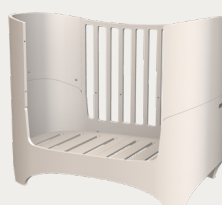

LEANDER CLASSIC™

Baby cot / Babybett / Babyseng

EN Leander Classic™ baby cot 0-3 years

Colour:	Whitewash, White, Walnut, Grey
Dimension:	H: 95 cm, W: 70 cm, L: 120 cm
Material:	Moulded beech
Product weight:	34 kg
Surface:	PU lacquer
Certifications:	EN 71-3, EN-716
Accessories:	Matress, mattress extension piece, top mattress, junior extension parts, junior safety bar, canopy stick, canopy, sheets, bedding, bumper
Warranty:	3 year on all wood and metal parts
Maintenance:	Wipe off with a slightly damp cloth
Delivery:	Unassembled
Item number:	Whitewash: 210300-01, White: 210300-03, Walnut: 210300-07, Grey: 210300-09

DE Leander Classic™ Babybett 0-3 Jahre

Farbe:	Whitewash, Weiss, Walnuss, Grau
Maß:	H: 95 cm, B: 70 cm, L: 120 cm
Material:	Formholz Buche
Produktgewicht:	34 kg
Oberfläche:	PU Lack
Zertifizierungen:	EN 71-3, EN-716
Zubehör:	Matratze, Matratzenverlängerung, Matratzenauflage, Junior Erweiterungsteile, Junior Bettschutzgitter, Himmelgestell, Himmel, Laken, Babybettwäsche, Nestchen
Garantie:	3 Jahre auf alle Holz- und Metallteile
Pflege:	Mit einem leicht feuchten Tuch abwischen
Lieferung:	Zerlegt
Artikel-Nr.:	Whitewash: 210300-01, Weiss: 210300-03, Walnuss: 210300-07, Grau: 210300-09

DK Leander Classic™ babyseng 0-3 år

Farve:	Whitewash, Hvid, Valnød, Grå
Mål:	H: 95 cm, B: 70 cm, L: 120 cm
Materiale:	Formspændt bøg
Produktvægt:	34 kg
Overflade:	PU lak
Certificeringer:	EN 71-3, EN-716
Tilbehør:	Madras, madrasforlænger, topmadras, junior udbygningsdele, junior sengehest, himmel, himmelpind, lagen, sengetøj, sengerand
Garanti:	3 år på alle træ og metaldele
Vedligeholdelse:	Aftørres med en let fugtig klud
Levering:	Usamlet
Varenr.:	Whitewash: 210300-01, Hvid: 210300-03, Valnød: 210300-07, Grå: 210300-09

Pos. 3: