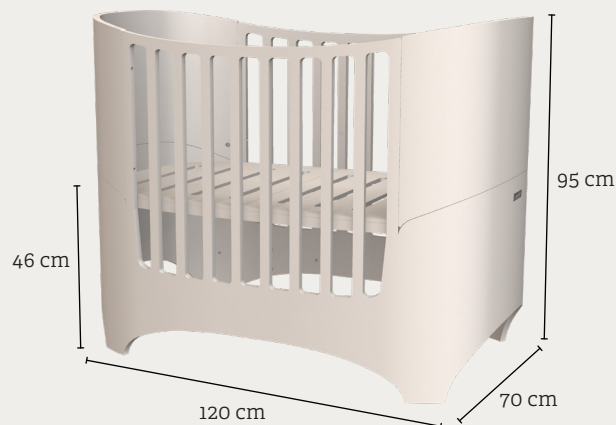

DE Leander Classic™ Babybett 0-3 Jahre

Farbe:	Whitewash, Weiss, Walnuss, Grau
Maß:	H: 95 cm, B: 70 cm, L: 120 cm
Material:	Formholz Buche
Produktgewicht:	34 kg
Oberfläche:	PU Lack
Zertifizierungen:	EN 71-3, EN-716
Zubehör:	Matratze, Matratzenverlängerung, Matratzenauflage, Junior Erweiterungsteile, Junior Bettschutzgitter, Himmelgestell, Himmel, Laken, Babybettwäsche, Nestchen
Garantie:	3 Jahre auf alle Holz- und Metallteile
Pflege:	Mit einem leicht feuchten Tuch abwischen
Lieferung:	Zerlegt
Artikel-Nr.:	Whitewash: 210300-01, Weiss: 210300-03, Walnuss: 210300-07, Grau: 210300-09

DK Leander Classic™ babyseng 0-3 år

Farve:	Whitewash, Hvid, Valnød, Grå
Mål:	H: 95 cm, B: 70 cm, L: 120 cm
Materiale:	Formspændt bøg
Produktvægt:	34 kg
Overflade:	PU lak
Certificeringer:	EN 71-3, EN-716
Tilbehør:	Madras, madrasforlænger, topmadras, junior udbygningsdele, junior sengehest, himmel, himmelpind, lagen, sengetøj, sengerand
Garanti:	3 år på alle træ og metaldele
Vedligeholdelse:	Aftørres med en let fugtig klud
Levering:	Usamlet
Varenr.:	Whitewash: 210300-01, Hvid: 210300-03, Valnød: 210300-07, Grå: 210300-09

Pos. 1: 0-6 M