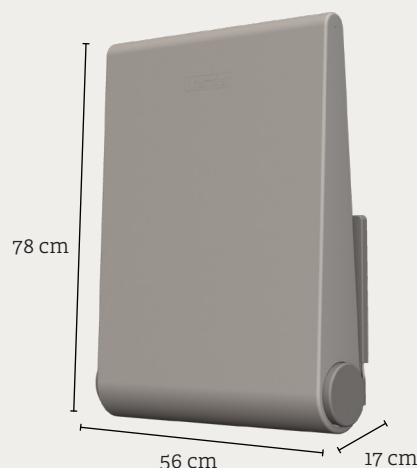

LEANDER WALLY™

Wall mounted changing table / Wandwickeltisch / Væghængt puslebord

EN Leander Wally™ wall mounted changing table

Colour:	Dusty grey, Cappuccino
Product dimension:	Closed: H: 78 cm, W: 56 cm, D: 17 cm Open: H: 40 cm, W: 56 cm, D: 80 cm
Material:	Molded PUR Foam*, ABS plastic
Product weight:	9 kg
Carrying capacity:	25 kg (recommended maximum carrying capacity)
Surface:	Water resistant
Certificates:	EN 71-3, EN 12221-1 Type 1
Included:	3 Organizers
Accessories:	Topper, hoodie
Warranty:	2 year
Maintenance:	Clean with a textile cloth with a little water and mild soap and disinfect with a textile cloth with 70% alcohol
Delivery:	Unassembled
Item number:	Dusty grey: 550010-72, Cappuccino: 550010-77

DE Leander Wally™ Wandwickeltisch

Farbe:	Dusty grey, Cappuccino
Produktmaße:	Geschlossen: H: 78 cm, B: 56 cm, T: 17 cm Offen: H: 40 cm, B: 56 cm, T: 80 cm
Material:	Weichschaumstoff (PUR)*, Kunststoff (APS)
Produktgewicht:	9 kg
Belastbarkeit:	25 kg (empfohlene maximale Belastbarkeit)
Zertifikate:	EN 71-3, EN 12221-1 Type 1
Oberfläche:	Wasserabweisend
Inbegriffen:	3 Organisationselemente
Zubehör:	Topper, Hoodie
Garantie:	2 Jahre
Pflege:	Mit einem feuchten Tuch mit milder Seife reinigen und mit einem Tuch mit 70% Alkohol desinfizieren
Lieferung:	Zerlegt
Artikel-Nr.:	Dusty grey: 550010-72, Cappuccino: 550010-77

DK Leander Wally™ væghængt puslebord

Farve:	Dusty grey, Cappuccino
Produktmål:	Lukket: H: 78 cm, B: 56 cm, D: 17 cm Åben: H: 40 cm, B: 56 cm, D: 80 cm
Materiale:	Formstøbt PUR skum*, ABS plastik
Produkt vægt:	9 kg
Bæreevne:	25 kg (anbefalet maksimal bæreevne)
Overflade:	Vandafvisende
Certifikater:	EN 71-3, EN 12221-1 Type 1
Medfølger:	3 Opbevaringsholdere
Tilbehør:	Topper, hoodie
Garanti:	2 år
Vedligeholdelse:	Rengøres med en tekstil klud med vand og mild sæbe og desinficeres med en tekstil klud med 70% sprit
Levering:	Usamlet
Varenr:	Dusty grey: 550010-72, Cappuccino: 550010-77