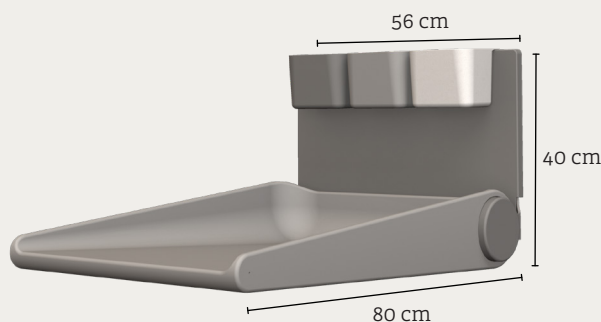

LEANDER WALLY™

Wall mounted changing table / Wandwickeltisch / Væghængt puslebord

EN Leander Wally™ wall mounted changing table

Colour:	Dusty grey, Cappuccino
Product dimension:	Closed: H: 78 cm, W: 56 cm, D: 17 cm Open: H: 40 cm, W: 56 cm, D: 80 cm
Material:	Molded PUR Foam*, ABS plastic
Product weight:	9 kg
Carrying capacity:	25 kg (recommended maximum carrying capacity)
Surface:	Water resistant
Certificates:	EN 71-3, EN 12221-1 Type 1
Included:	3 Organizers
Accessories:	Topper, hoodie
Warranty:	2 year
Maintenance:	Clean with a textile cloth with a little water and mild soap and disinfect with a textile cloth with 70% alcohol
Delivery:	Unassembled
Item number:	Dusty grey: 550010-72, Cappuccino: 550010-77

DE Leander Wally™ Wandwickeltisch

Farbe:	Dusty grey, Cappuccino
Produktmaße:	Geschlossen: H: 78 cm, B: 56 cm, T: 17 cm Offen: H: 40 cm, B: 56 cm, T: 80 cm
Material:	Weichschaumstoff (PUR)*, Kunststoff (APS)
Produktgewicht:	9 kg
Belastbarkeit:	25 kg (empfohlene maximale Belastbarkeit)
Zertifikate:	EN 71-3, EN 12221-1 Type 1
Oberfläche:	Wasserabweisend
Inbegriffen:	3 Organisationselemente
Zubehör:	Topper, Hoodie
Garantie:	2 Jahre
Pflege:	Mit einem feuchten Tuch mit milder Seife reinigen und mit einem Tuch mit 70% Alkohol desinfizieren
Lieferung:	Zerlegt
Artikel-Nr.:	Dusty grey: 550010-72, Cappuccino: 550010-77

DK Leander Wally™ væghængt puslebord

Farve:	Dusty grey, Cappuccino
Produktmål:	Lukket: H: 78 cm, B: 56 cm, D: 17 cm Åben: H: 40 cm, B: 56 cm, D: 80 cm
Materiale:	Formstøbt PUR skum*, ABS plastik
Produkt vægt:	9 kg
Bæreevne:	25 kg (anbefalet maksimal bæreevne)
Overflade:	Vandafvisende
Certifikater:	EN 71-3, EN 12221-1 Type 1
Medfølger:	3 Opbevaringsholdere
Tilbehør:	Topper, hoodie
Garanti:	2 år
Vedligeholdelse:	Rengøres med en tekstil klud med vand og mild sæbe og desinficeres med en tekstil klud med 70% sprit
Levering:	Usamlet
Varenr:	Dusty grey: 550010-72, Cappuccino: 550010-77