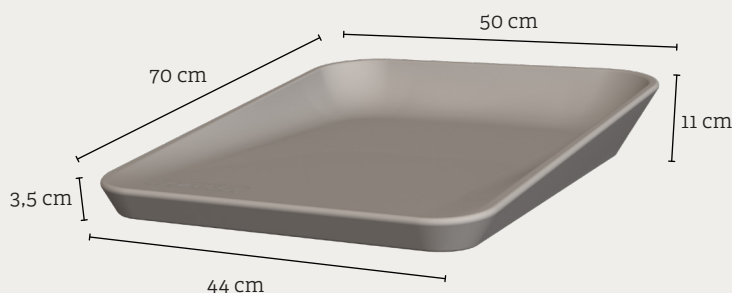

LEANDER MATTY™

Changing mat / Wickelauflage / Puslepude

EN Leander Matty™ changing mat

Colour:	Wood rose, Blueberry, Sage green, Cappuccino, Pearl grey
Product dimension:	H: 11 cm, W: 50 cm, D: 70 cm
Material:	Moulded PUR Foam
Product weight:	3 kg
Surface:	Water resistant
Certificates:	EN 71-3
Accessories:	3 organizers, 1 long rack, topper, hoodie
Warranty:	3 year
Maintenance:	Clean with a textile cloth with a little water and mild soap and disinfect with a textile cloth with 70% alcohol
Delivery:	Assembled
Item number:	Wood rose: 510010-67, Blueberry: 510010-68, Sage green: 510010-69, Cappuccino: 510010-77, Pearl grey: 510010-79

DE Leander Matty™ Wickelauflage

Farbe:	Wood rose, Blueberry, Sage green, Cappuccino, Pearl grey
Produktmaße:	H: 11 cm, W: 50 cm, D: 70cm
Material:	Weichschaumstoff (PUR)
Produktgewicht:	3 kg
Oberfläche:	Wasserabweisend
Zertifikate:	EN 71-3
Zubehör:	3 Organisationselemente, 1 lange Schiene Topper, Hoodie
Garantie:	3 Jahre
Pflege:	Mit einem feuchten Tuch mit milder Seife reinigen und mit einem Tuch mit 70% Alkohol desinfizieren
Lieferung:	Montiert
Artikel-Nr.:	Wood rose: 510010-67, Blueberry: 510010-68, Sage green: 510010-69, Cappuccino: 510010-77, Pearl grey: 510010-79

DK Leander Matty™ puslepude

Farve:	Wood rose, Blueberry, Sage green, Cappuccino, Pearl grey
Produktmål:	H: 11 cm, W: 50 cm, D: 70cm
Materiale:	Formstøbt PUR skum
Produkt vægt:	3 kg
Overflade:	Vandafvisende
Certifikater:	EN 71-3
Tilbehør:	3 opbevaringsholdere, 1 lang skinne, topper, hoodie
Garanti:	3 år
Vedligeholdelse:	Rengøres med en tekstil klud med vand og mild sæbe og desinificeres med en tekstil klud med 70% sprit
Levering:	Samlet
Varenr.:	Wood rose: 510010-67, Blueberry: 510010-68, Sage green: 510010-69, Cappuccino: 510010-77, Pearl grey: 510010-79